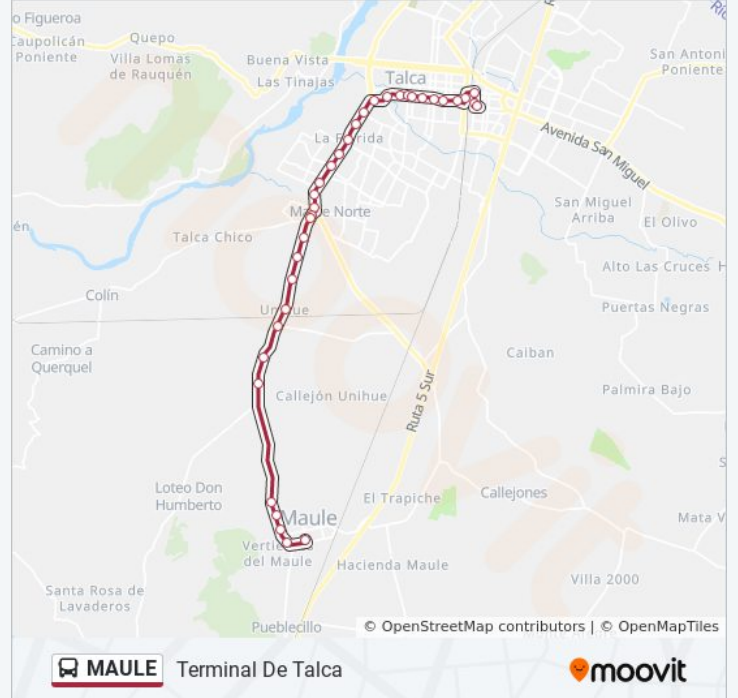

Circunvalación Poniente / Los Caquis

Circunvalación Poniente / Los Maitenes

8 Sur, 214

Carlos Schorr / Balmaceda

Carlos Schorr / Colbún

Dos Sur

Dos Sur / 1 Oriente

Dos Sur / Dos Ote

Dos Sur / Cuatro Oriente

Dos Sur / 6 Oriente

Dos Sur / Ocho Oriente

Dos Sur / 10 Oriente

Once Oriente / Uno Sur

Calle 1 Norte / Doce Ote

Doce Oriente / Dos Sur

Tres Sur, 1945

Sentido: Terminal Talca

20 paradas

[VER HORARIO DE LA LÍNEA](#)

Plaza Los Heroes

Balmaceda / Victor Riveros

Balmaceda / Serrano

Serrano / Diego Portales

Villa Cardenal Samoré

Cruce De Ferrocarriles

Via Local Chacarillas / Cruce Maule

Via Local Ruta 5

Via Local Ruta 5 / Cruce Unihue

Ruta 120 / Via Local Chacarillas

Via Local Chacarillas / Bencinera

Via Local Chacarillas / Aserradero

Via Local Chacarillas / Camino Los Patos

Horario de la línea MAULE de autobús

Terminal Talca Horario de ruta:

lunes	6:30 - 21:00
martes	6:30 - 21:00
miércoles	6:30 - 21:00
jueves	6:30 - 21:00
viernes	6:30 - 21:00
sábado	6:00 - 20:35
domingo	7:00 - 20:30

Información de la línea MAULE de autobús

Dirección: Terminal Talca

Paradas: 20

Duración del viaje: 23 min

Resumen de la línea: