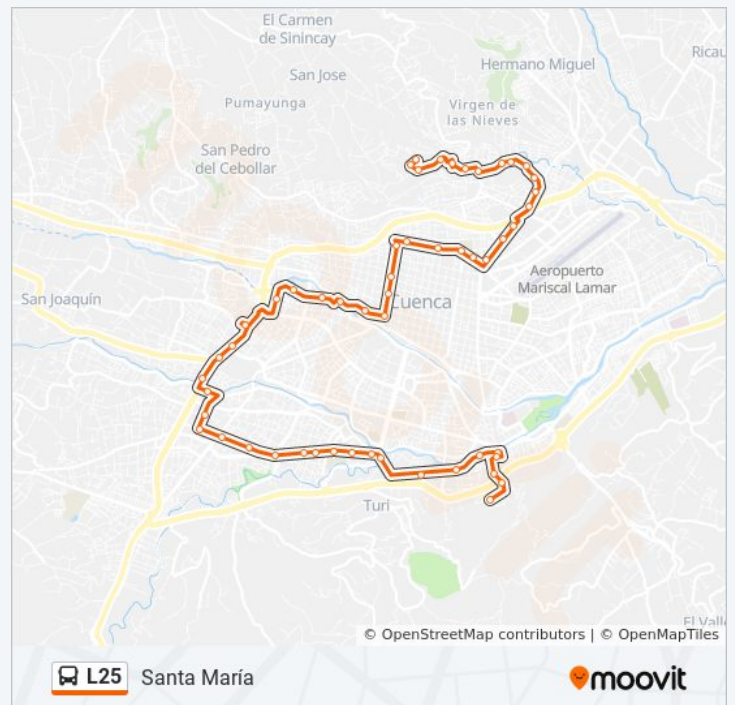

Julio Verne

Fernando Caballero

Autopista

Capulispamba, 252

Calle Manuel Guerrero, 35

Las Golondrinas, 143

Jacinto Flores, 276

5 De Junio

Via A Miraflores 2

Del Bandoneón, 59

Calle Virgen Del Transito

Barrio Las Peñas

Obispo Ordoñez

Julio Jaramillo, 394

Antonio Neumane, 180

Antonio Neumane, 180

lunes	06:05 - 18:05
martes	06:05 - 18:05
miércoles	06:05 - 18:05
jueves	06:05 - 18:05
viernes	06:05 - 18:05
sábado	06:20 - 17:00
domingo	08:40 - 15:00

Información de la línea L25 de autobús

Dirección: Santa María

Paradas: 53

Duración del viaje: 45 min

Resumen de la línea:

Coliseo Jefferson Pérez Quezada

General Villamil, 259

Terminal De Transferencia El Arenal

Americas Y Mexico

Avenida De Las Americas, 176