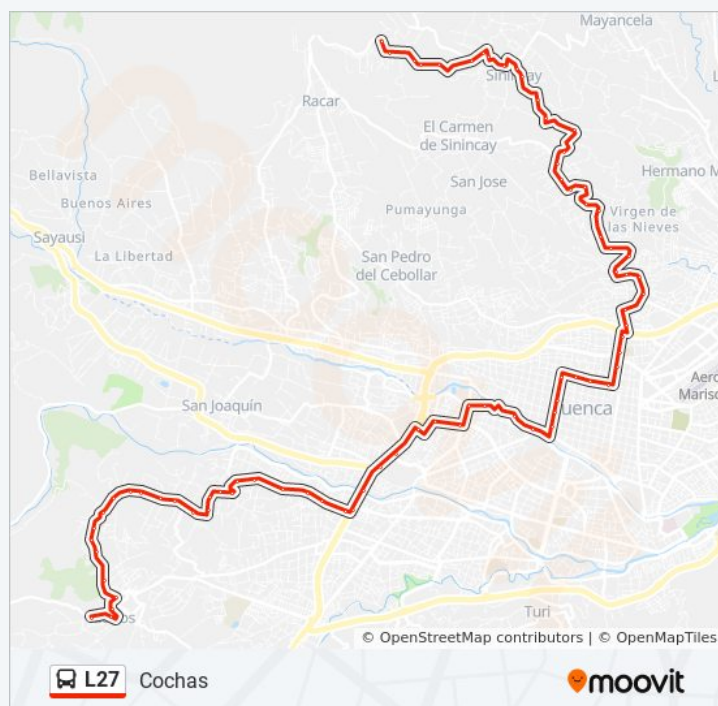

La Curva

Entrada Barrio San Jacinto

Ruta San Jose

Calle 1 De Septiembre, 188

Barrio San Vicente

Entrada A Huizhil

4 Esquinas

Plaza De Baños

Tarqui, 1036

Tarqui, 1356

Calle Pio Bravo, 10-24

Calle Pio Bravo, 819

Duración del viaje: 64 min

Resumen de la línea:

Calle Pio Bravo, 562

Mariano Cueva, 1640

Colegio Manuel J. Calle

Av. De Las Américas

Avenue Miraflores, 222

Calle Carlos Rubira Infante, 327

Barrio La Serenata

Entrada A Las Peñas

Colegio Carlos Crespi

Puente Jaime Roldós