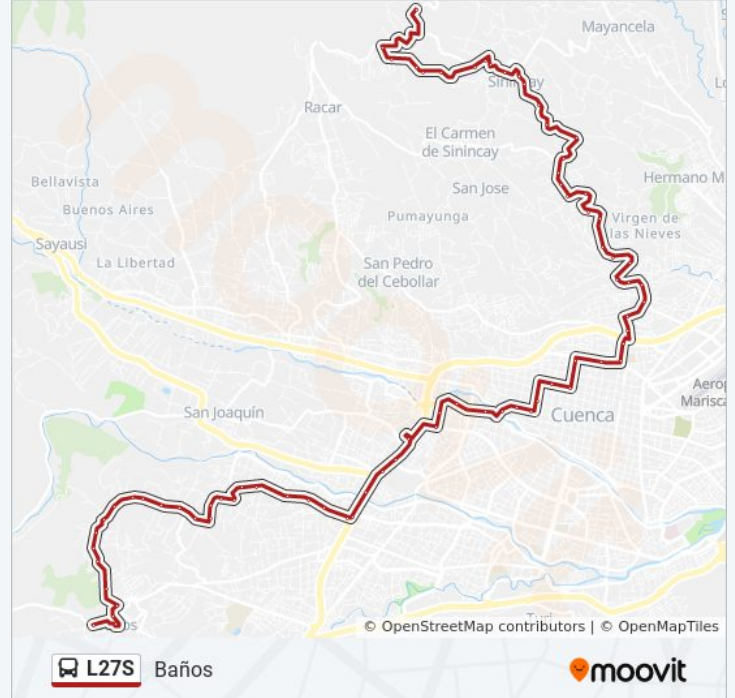

Club De Recepciones

Via A Miraflores 6

Rafael Carpio Abad, 255

Via A Miraflores 4

Via A Miraflores 3

Via A Miraflores 2

Del Bandoneón, 59

Socelec

Bodega Juan Eljuri

Entrada Al Parque Miraflores

Mariano Cueva, 2052

Mariano Cueva, 1851

Avenue Heroes De Verdeloma, 725

Hernando De La Cruz, 102

General Torres, 13-05

Antonio Vega Muñoz, 1348

Coronel Guillermo Tálbot, 1017

Simón Bolívar, 1524

Simón Bolívar, 1722

East Arevalo, 103

Pasaje Imbabura, 207

Coliseo Jefferson Pérez Quezada

General Villamil, 259

Edwin Sacoto, 122

Terminal De Transferencia El Arenal

Americas Y Mexico

Avenida De Las Americas, 176

Americas Y 1 De Mayo

Americas E Isabel La Catolica

Luis Moscoso, 299

Los Fresnos

Rincon De España

Lavadora Clean Car