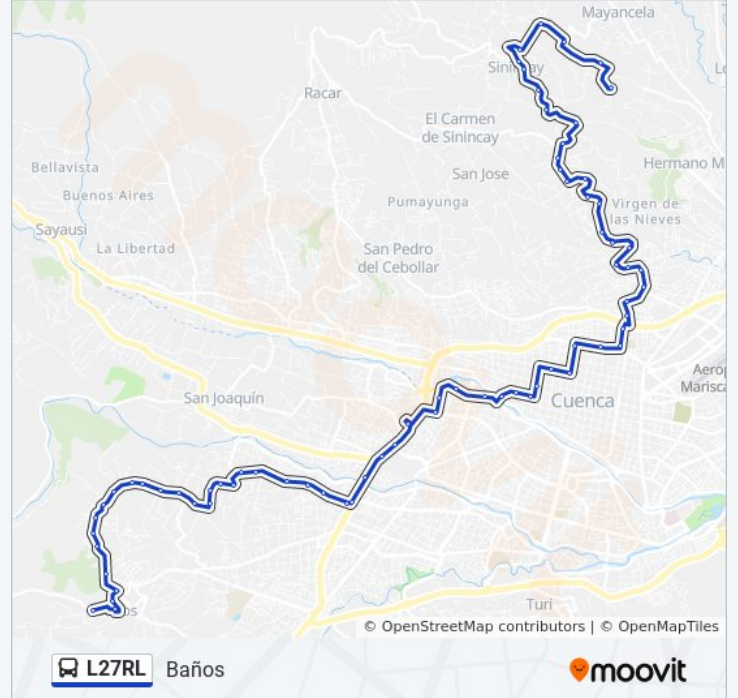

Via A Miraflores 2

Del Bandoneón, 59

Socelec

Bodega Juan Eljuri

Entrada Al Parque Miraflores

Mariano Cueva, 2052

Mariano Cueva, 1851

Avenue Heroes De Verdeloma, 725

Hernando De La Cruz, 102

General Torres, 13-05

Antonio Vega Muñoz, 1348

Coronel Guillermo Tálbot, 1017

Simón Bolívar, 1524

Simón Bolívar, 1722

East Arevalo, 103

Pasaje Imbabura, 207

Coliseo Jefferson Pérez Quezada

General Villamil, 259

Edwin Sacoto, 122

Terminal De Transferencia El Arenal

Americas Y Mexico

Avenida De Las Americas, 176

Americas Y 1 De Mayo

Americas E Isabel La Catolica

Luis Moscoso, 299

Los Fresnos

Rincon De España

Lavadora Clean Car

Canchas La Y

Y De Misicata

Iglesia De Misicata

Escuela Misicata

Condominios La Pradera