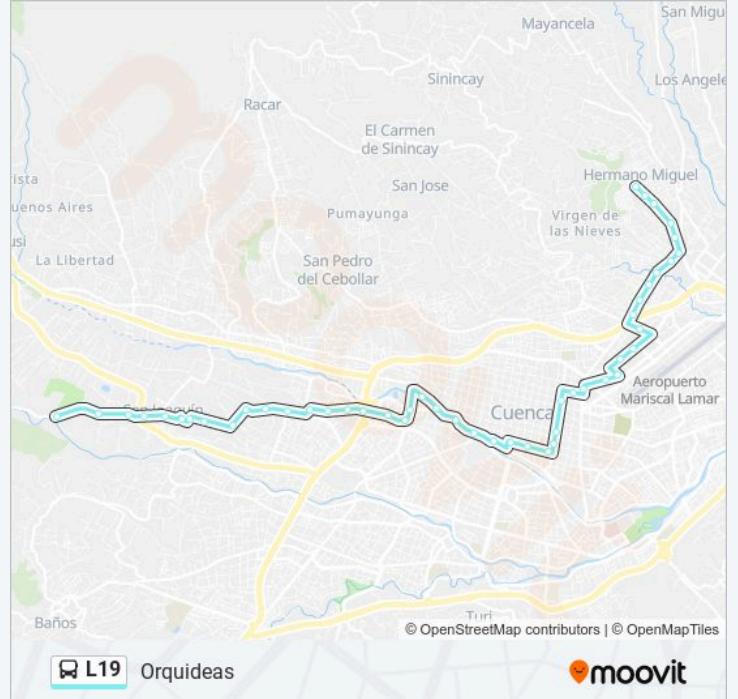

Información de la línea L19 de autobús

Dirección: Orquideas

Paradas: 48

Duración del viaje: 39 min

Resumen de la línea:

Los Arupos

Puente Del Vado

Mercado 10 De Agosto

Del Chorro, 251

Avenue Gil Ramírez Dávalos, 532

Calle Vieja, 850

De Las Carretas, 125

Del Obrero, 140

Antonio Neumane, 180

Julio Jaramillo, 394

Ernesto Albán Gómez, 109

M. Franco, 124

Avenida Del Toril, 302

Avenida Del Toril, 302

Francisco Cueto

Carpinteria

Av X Juegos Bolivarianos

Av X Juegos Bolivarianos

Vicente Tamariz, 5

Sentido: Tenis Club

54 paradas

[VER HORARIO DE LA LÍNEA](#)

Vicente Tamariz, 5

Alfonso Rivera Novillo, 211

Horario de la línea L19 de autobús

Tenis Club Horario de ruta:

lunes	06:00 - 19:36
martes	06:00 - 19:36
miércoles	06:00 - 19:36