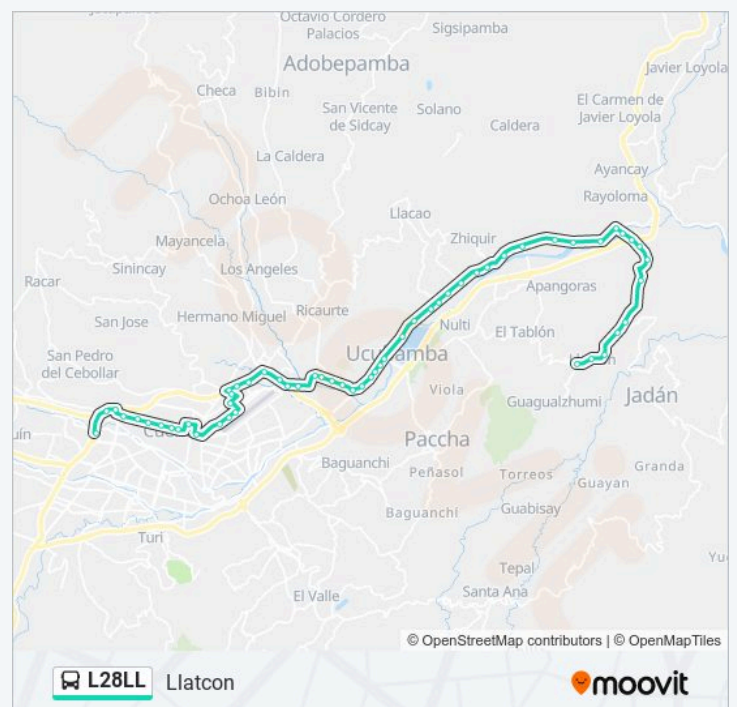

### Información de la línea L28LL de autobús

**Dirección:** Llatcon

**Paradas:** 57

**Duración del viaje:** 76 min

**Resumen de la línea:**

Ciudadela Kennedy

Cuartel Calderon

Escuela Cazadores De Los Rios