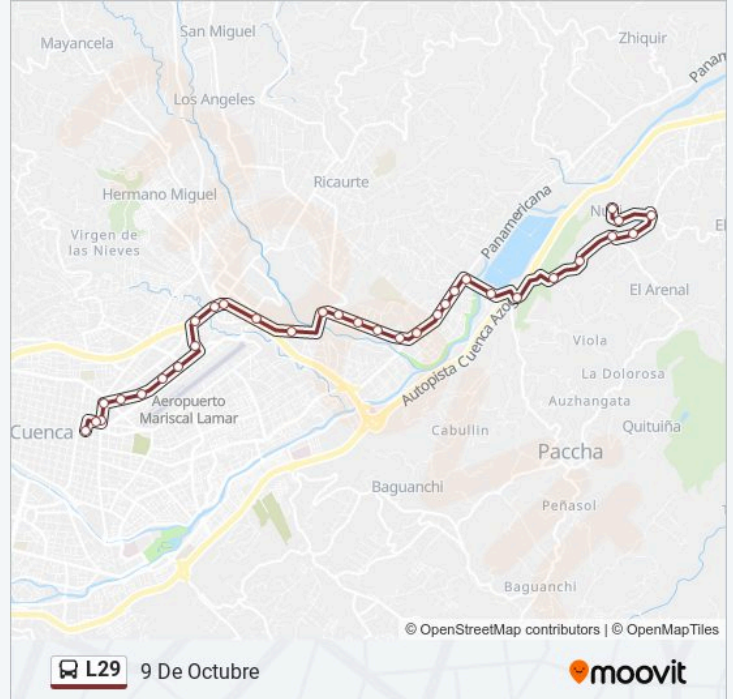

Información de la línea L29 de autobús

Dirección: 9 De Octubre

Paradas: 33

Duración del viaje: 34 min

Resumen de la línea:

Redondel Parque Industrial

Gasolinera Sindicato De Choferes

Parque Jacaranda

Estacion Primax

Avenida Turuhuayco, 289

Servientrega

Avenue Gil Ramírez Dávalos, 532

Del Chorro, 251

Clinica España

Antonio Vega Muñoz, 141

Manuel Vega, 1304

Tomás Ordóñez, 1149

Sentido: Nulti

29 paradas

[VER HORARIO DE LA LÍNEA](#)

Presidente Rocafuerte, 161

José Joaquín De Olmedo, 346

Pasaje Madrid, 123

Instituto De Fortalecimiento Y Talento Humano

Aeropuerto

Avenida España, 12

Avenida España, 1878

De La Quebrada, 162

Puente Fabian Alarcon

Llantera

Subida A Ricaurte

Ciudadela Kennedy