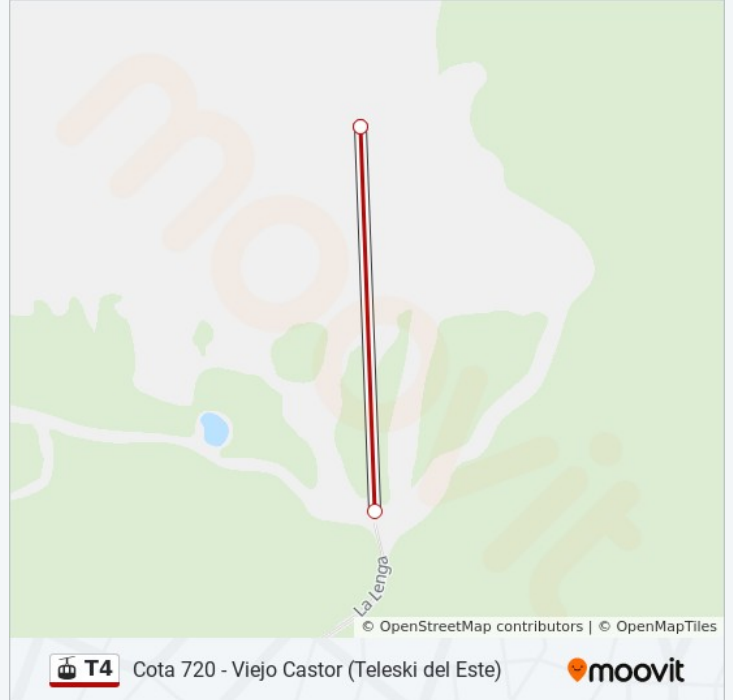

## Cota 720 - Viejo Castor (Teleski del Este)

[Ver En Modo Sitio Web](#)

La línea T4 de teleférico (Cota 720 - Viejo Castor (Teleski del Este)) tiene una ruta. Sus horas de operación los días laborables regulares son:

**Sentido: Cota 720 - Viejo Castor (Teleski Del Este)**

3 paradas

[VER HORARIO DE LA LÍNEA](#)

Cota 720

Viejo Castor

Cota 720

**Horario de la línea T4 de teleférico**

Cota 720 - Viejo Castor (Teleski Del Este) Horario de ruta:

lunes	10:00 - 16:45
martes	10:00 - 16:45
miércoles	10:00 - 16:45
jueves	10:00 - 16:45
viernes	10:00 - 16:45
sábado	10:00 - 16:45
domingo	10:00 - 16:45

**Información de la línea T4 de teleférico**

**Dirección:** Cota 720 - Viejo Castor (Teleski Del Este)

**Paradas:** 3

**Duración del viaje:** 4 min

**Resumen de la línea:**

Los horarios y mapas de la línea T4 de teleférico están disponibles en un PDF en [moovitapp.com](https://moovitapp.com). Utiliza [Moovit App](#) para ver los horarios de los autobuses en vivo, el horario del tren o el horario del metro y las indicaciones paso a paso para todo el transporte público en Ushuaia.