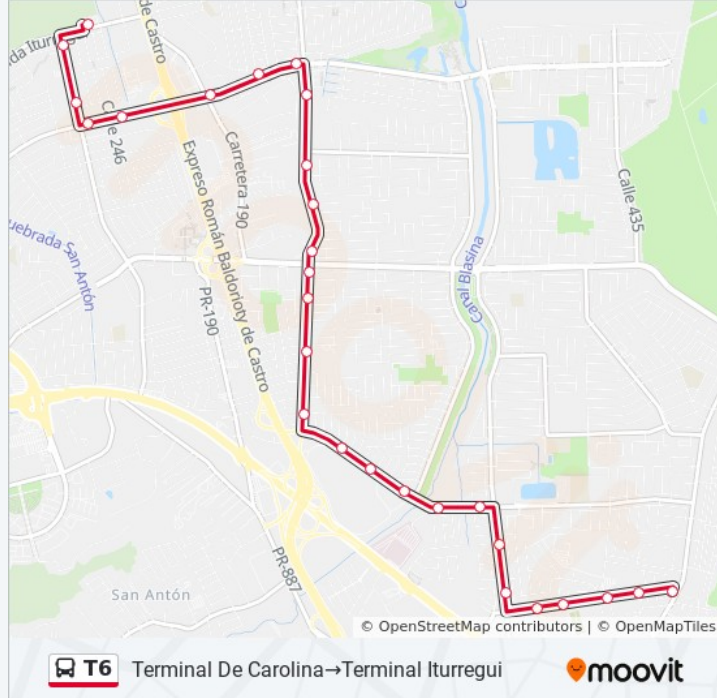

Avenida Sanches Osorio Antes Avenida Monserrate

Avenida Sanchez Osorio Antes Lado Opuesto Via 2

Avenida Sanches Osorio Despues Lado Opuesto Vía 3

Avenida Sanches Osorio Antes Calle Parque Florido

Avenida Sanches Osorio Despues Lado Opuesto Calle Milagros

Avenida Jesús M. Fragoso Despues Lado Opuesto Vía 56

Avenida Jesús M. Fragoso Despues Lado Opuesto Vía 52

Avenida Jesús M. Fragoso Lado Opuesto Vía 48

Avenida Sanches Cataño Despues Entrada Hospital Regional

Avenida Sanches Cataño Antes Avenida Roberto Clemente

Avenida Roberto Clemente Despues Lado Opuesto Calle 6

Avenida Roberto Clemente Esquina Calle 9

Calle Severo Quiñonez Antes Calle Pablo Gonzalez

Calle Severo Quiñonez Lado Opuesto Calle Eusebio Gonzalez

Calle Severo Quiñonez Esquina Calle Jose De Diego

Calle Severo Quiñonez Antes Calle 7

Terminal De Carolina

Los horarios y mapas de la línea T6 de autobús están disponibles en un PDF en moovitapp.com. Utiliza [Moovit App](#) para ver los horarios de los autobuses en vivo, el horario del tren o el horario del metro y las indicaciones paso a paso para todo el transporte público en San Juan.

[Acerca de Moovit](#) · [Soluciones MaaS](#) · [Países incluidos](#) · [Comunidad de Mooviters](#)

© 2023 Moovit - Todos los derechos reservados

Mira los tiempos de llegada en tiempo real