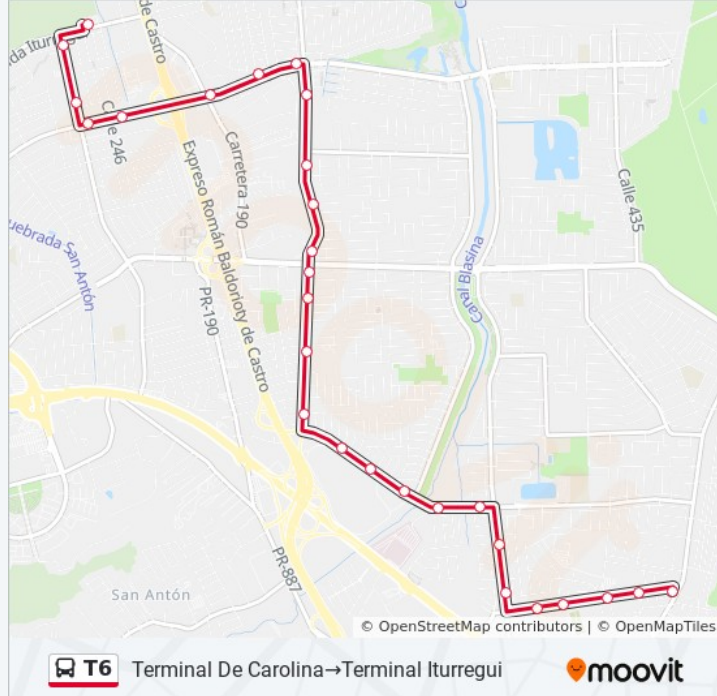

Información de la línea T6 de autobús

Dirección: Terminal De Carolina→Terminal Iturregui

Paradas: 28

Duración del viaje: 27 min

Resumen de la línea:

Monserrate

Avenida Sanches Osorio Despues Calle 120

Avenida Sanches Osorio Despues Calle 128

Avenida Sanches Osorio Antes Avenida Roberto S. Vilella

Marginal Avenida Roberto S. Vilella Despues Calle Galicia

Marginal Avenida Roberto S. Vilella Esquina Calle Castilla

Avenida Roberto S. Vilella Antes Pr-190

Avenida Roberto S. Vilella Antes Calle 246

Avenida Roberto S. Vilella Antes Avenida El Comandante

Avenida El Comandante Despues Calle 538

Avenida El Comandante Antes Avenida Iturregui

Terminal Iturregui

Sentido: Terminal Iturregui→Terminal De Carolina

28 paradas

[VER HORARIO DE LA LÍNEA](#)

Terminal Iturregui

Avenida El Comandante Despues Lado Opuesto Calle 528

Avenida El Comandante Lado Opuesto Calle 538

Avenida Roberto S. Vilella Despues Avenida El Comandate