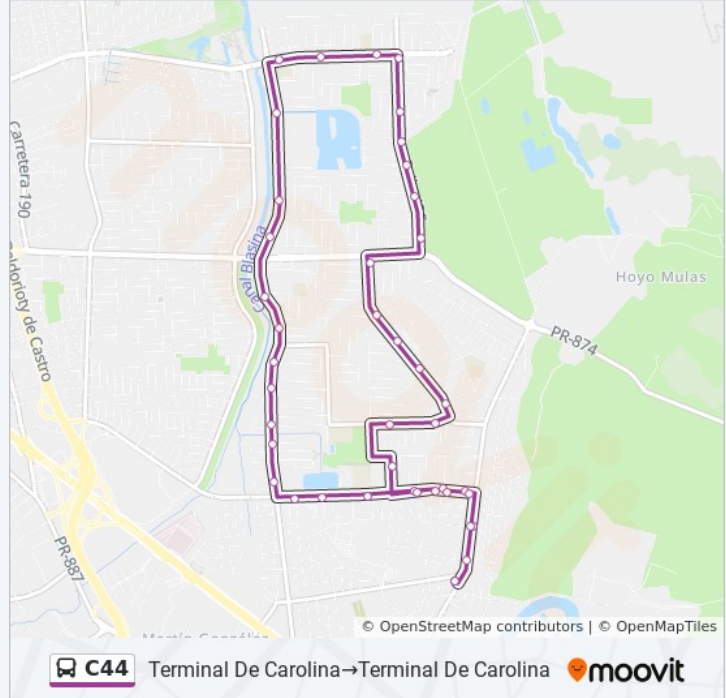

Avenida Roberto S. Vilella Esquina Calle 312

Avenida Roberto S. Vilella Lado Opuesto Calle 504

Avenida Roberto S. Vilella Antes Avenida Roberto
Clemente

Avenida Roberto Clemente Despues Calle 516

Avenida Roberto Clemente Despues Calle 419

Avenida Roberto Clemente Despues Lado
Opuesto Calle 81

Avenida Roberto Clemente Despues Lado
Opuesto Calle 98

Avenida Roberto Clemente (Parque Lineal)

Avenida Roberto Clemente Lado Opuesto Calle 81

Avenida Roberto Clemente Lado Opuesto Calle 78

Avenida Roberto Clemente Despues Calle 73

Avenida Roberto Clemente Antes Calle 69

Avenida Roberto Clemente Antes Antes Avenida
Sanchez Castaño

Avenida Sanches Cataño Antes Lado Opuesto
Calle 63

Avenida Sanches Cataño Antes Calle 17

Avenida Sanches Cataño Antes Calle 23

Avenida Sanches Cataño Despues Lado Opuesto
Calle 40

Avenida Sanches Cataño Antes Calle 31

Avenida Sanches Cataño Despues Calle 31

Avenida Sanches Cataño Antes Calle Fernandez
Juncos (Pr-874)

Calle Fernandez Juncos (Pr-874) Esquina Calle 33

Calle Fernandez Juncos (Pr-874) Esquina
Residencia Los Naranjales

Terminal De Carolina

Los horarios y mapas de la línea C44 de autobús están disponibles en un PDF en moovitapp.com. Utiliza [Moovit App](#) para ver los horarios de los autobuses en vivo, el horario del tren o el horario del metro y las indicaciones paso a paso para todo el transporte público en San Juan.

[Acerca de Moovit](#) • [Soluciones MaaS](#) • [Países incluidos](#) • [Comunidad de Moovitors](#)

© 2023 Moovit - Todos los derechos reservados

Mira los tiempos de llegada en tiempo real