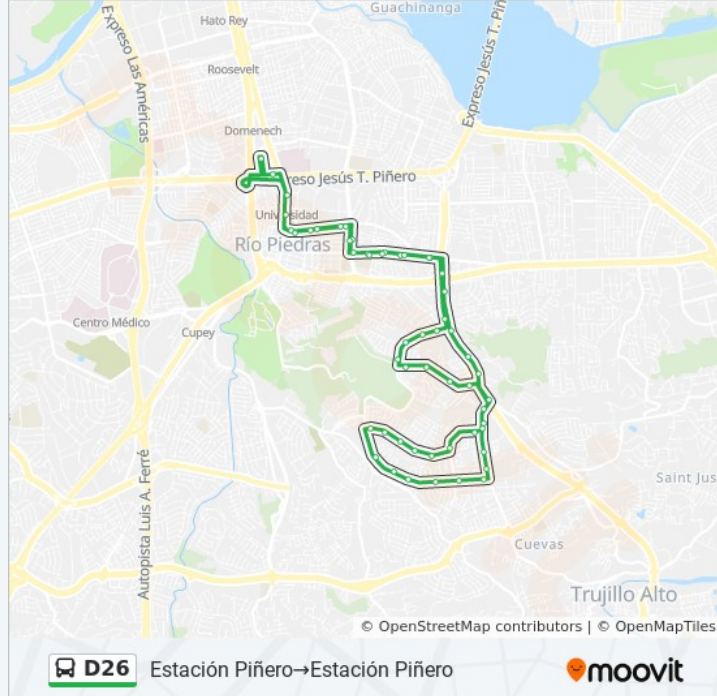

Carretera 846 (Pr-846) Despues Expreso Trujillo Alto (Pr-181)

Carretera 846 (Pr-846) Antes Avenida Periferal

Avenida Periferal Antes Lado Opuesto Calle 31

Avenida Periferal Despues Avenida Venus

Avenida Venus Antes Calle Picis

Avenida Acuario Antes Calle Onide

Avenida Acuario Despues Calle Anguises

Avenida Aa Antes Avenida Periferal

Avenida Aa Esquina Calle 5

Carretera 846 (Pr-846) Antes Calle Aa

Carretera 846 (Pr-846) Lado Opuesto Residencial Covadonga

Carretera 846 (Pr-846) Despues Lado Opuesto Avenida Periferal

Expreso Trujillo Alto (Pr-181) Despues Carretera 846 (Pr-846)

Carr 877 Frente A Condominio Trujillo Alto Gardens (Km 0.2)

Carr 877 Frente A Condominio Bosque Real (Km 0.4)

Calle Jose De Diego Lado Opuesto Despues Calle
Maximo Alomar

Avenida Jose De Diego Antes Avenida Barbosa

Avenida Barbosa Esquina Calle Robles

Avenida Gandara Lado Opuesto Calle 7

Avenida Gandara Antes Lado Opuesto Calle 2