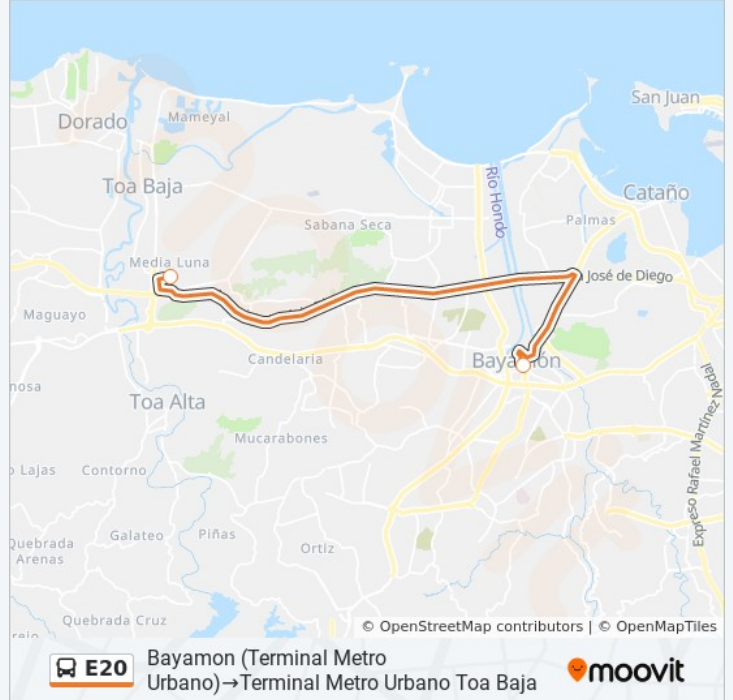

Los horarios y mapas de la línea E20 de autobús están disponibles en un PDF en moovitapp.com. Utiliza [Moovit App](#) para ver los horarios de los autobuses en vivo, el horario del tren o el horario del metro y las indicaciones paso a paso para todo el transporte público en San Juan.

[Acerca de Moovit](#) · [Soluciones MaaS](#) · [Países incluidos](#) · [Comunidad de Moovites](#)

© 2023 Moovit - Todos los derechos reservados

Mira los tiempos de llegada en tiempo real