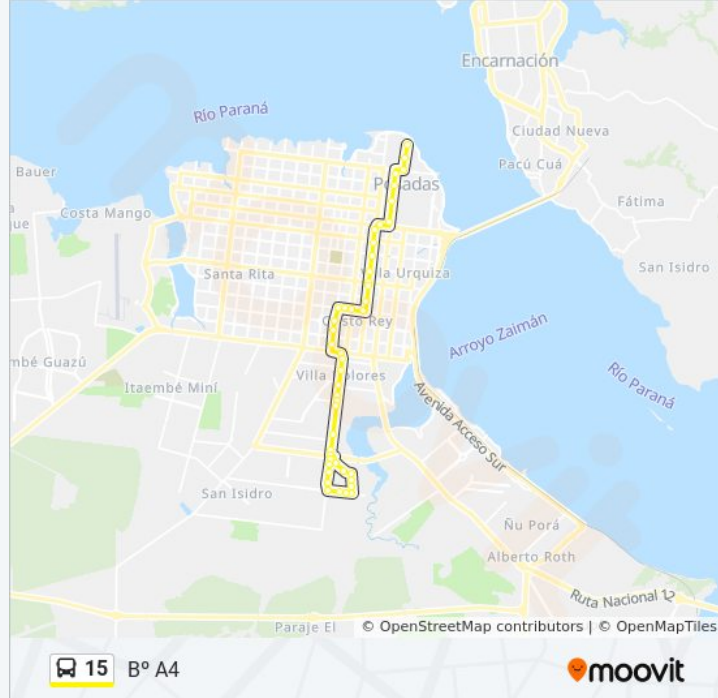

Av. Santa Catalina Y Calle Japón

Av. Santa Catalina C/ Calle Alto Paraná
(Terminal)

Av. Quaranta Y Calle Miguel Dávila

Av. Cocomarola Y Av. Dominguez

Av. Cocomarola C/ Av. Jesús Nazareno

Av. Cocomarola Y Calle Colombres

Av. Cocomarola Y Calle Godoy Cruz

Av. Cabrera Y Av. Cocomarola

Av. Cocomarola Y Calle 150

Avenida Cocomarola, 8115

Av. Cocomarola C/ Calle 170

Avenida Cabo De Hornos, 3016

Calle 174 Y Calle 176

Calle 176 Y Calle 174 B

Calle 176 Y Calle 51

Calle 178a Y Calle 57

Calle 57 Y Calle 182

Calle 57 Y Calle 184a

Calle 57 Y Calle 186

Calle 186 E/Calle 59 Y Calle 57a

Calle 186 Y Calle 184a

Av. Juan Manuel Fangio Y Av. Cocomarola

Av. Cocomarola Y Calle 180

Av. Cocomarola Y Calle 176a

Av. Cocomarola Y Diagonal 59

Av. Cocomarola Y Calle 176

Sentido: Centro

44 paradas

[VER HORARIO DE LA LÍNEA](#)

Calle 174 Y Calle 176

Calle 176 Y Calle 174 B

Calle 176 Y Calle 51

Horario de la línea 15 de autobús

Centro Horario de ruta:

lunes	Sin Servicio
martes	Sin Servicio
miércoles	21:55 - 23:22
jueves	Sin Servicio