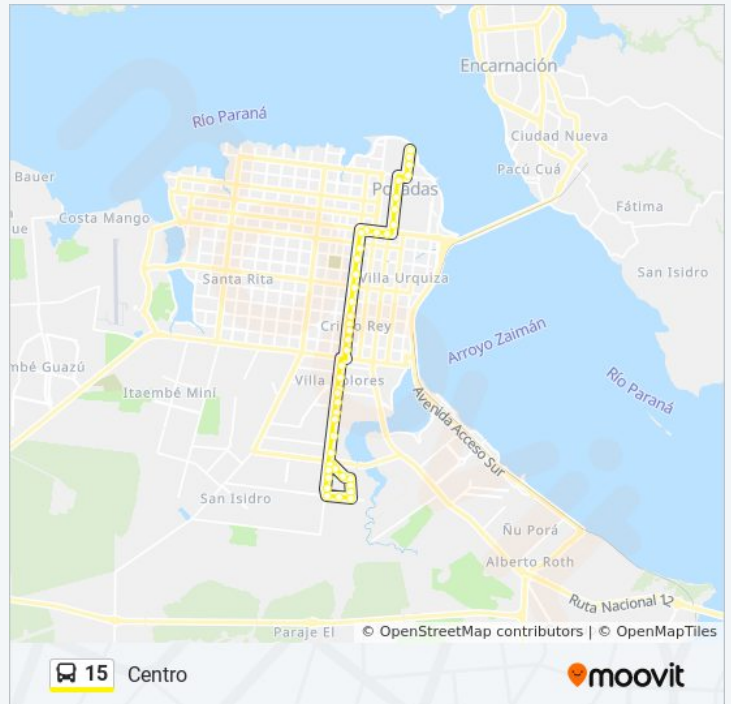

Estación Junín (Andén 2)

Calle Junín Y Calle Santiago Del Estero

Av. Mitre C/ Av. Corrientes

Av. Francisco De Haro Y Calle Barrufaldi

Av. Francisco De Haro Y Calle Bosetti

Av. Francisco De Haro E/ Av. Almirante Brown Y Calle Tamareu

Av. Francisco De Haro E/ Av. Martín Fierro Y Calle 80

Avenida Francisco De Haro, 4178

Av. Francisco De Haro Y Calle Chubut

Av. Francisco De Haro Y Calle Suiza

Avenida Bustamante, 2530

Av. Bustamante Y Calle Avila

Avenida Cocomarola, 8115

Av. Cocomarola C/ Calle 170

Avenida Cabo De Hornos, 3016

Calle 174 Y Calle 176

Calle 176 Y Calle 174 B

Calle 176 Y Calle 51

Calle 178a Y Calle 57

Calle 57 Y Calle 182

Dirección: Centro

Paradas: 44

Duración del viaje: 28 min

Resumen de la línea:

Calle 178a Y Calle 57

Calle 57 Y Calle 182

Calle 57 Y Calle 184a

Calle 57 Y Calle 186