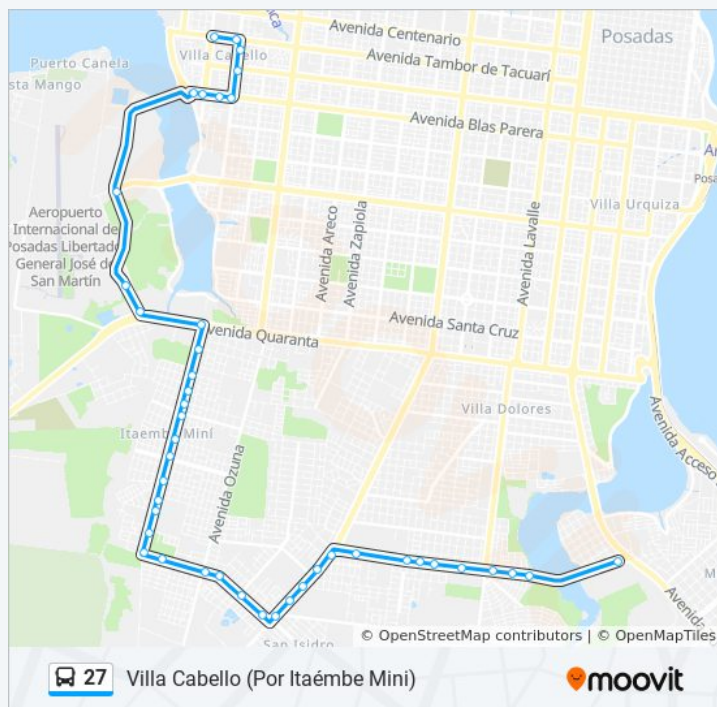

Av. P. Kolping C/ Calle 48a

Av. Kolping Y Calle Juan Queirel

Av. P. Kolping Y Av. B. Parera

Av. B. Parera Y Calle Arevalo

Av. Ulises Lopéz Y Av. Chacabuco

Av. Ulises López (Acceso Centro Del Conocimiento)

Av. Acceso Oeste Y Calle 163 (B° Carlos Pellegrini)

Av. R. Muller Y Calle 125

Avenida Rodolfo Müller, 5805

Av. R. Müller Y El Timbó

Av. Alicia M. De Justo Y Calle 190

Av. Alicia M. De Justo Y Calle 180

Av. Alicia M- De Justo Y Calle Nahuel Huapi

Av. Alicia M. De Justo Y Calle Península De Valdéz

Av.147 Y Calle 150

Av. 147 Y Calle 146a

Av. 147 Y Calle 140

Av. Quaranta E/ Av. 147 Y Calle 143

Av. U. Lopez Y Av. Quaranta

Estación Silicon Misiones

Av. Ulises López Y Acceso Av. Chacabuco

Av. B. Parera C/ Costanera Oeste

Av. B. Parera Y Av. Kolping

Av. Blas Parera Y Calle Ombú

Av. B. Parera Y Av. Eva Peron

Av. López Y Planes Y Av. Eva Perón

Avenida Eva Perón, 10

Av. T. De Tacuari E/ Av. Eva Perón Y Calle Oneto

Los horarios y mapas de la línea 27 de autobús están disponibles en un PDF en moovitapp.com. Utiliza [Moovit App](#) para ver los horarios de los autobuses en vivo, el horario del tren o el horario del metro y las indicaciones paso a paso para todo el transporte público en Posadas.