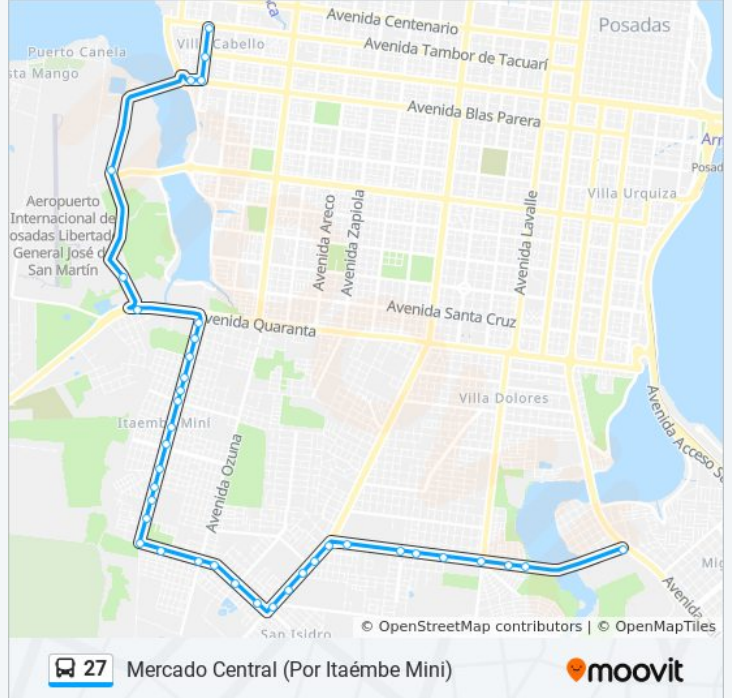

Información de la línea 27 de autobús

Dirección: Mercado Central (Por Itaémbe Mini)

Paradas: 38

Duración del viaje: 37 min

Resumen de la línea:

Av. 147 Y Av. 200

Av. 200 Y Calle 141

Avenida Rodolfo Müller, 6462

Av. R. Muller Y Calle 125

Avenida Rodolfo Müller, 5805

Av. R. Müller Y El Timbó

Av. Alicia M. De Justo Y Calle 190

Av. Alicia M. De Justo Y Calle 180

Av. Alicia M- De Justo Y Calle Nahuel Huapi

Av. Alicia M. De Justo Y Calle Península De Valdéz

Av. Alicia M. De Justo Y Av. C. De Hornos

Avenida Cabo De Hornos, 3987

Avenida Cabo De Hornos, 3833

Av. Cabo De Hornos Y Calle 75b

Avenida 172, 3569

Av. C. De Horno Y Av. Cocomarola

Av. Cabo De Hornos Y Calle 176a

Av. Cabo De Hornos Y Calle 51

Avenida Cabo De Hornos, 2216

Sentido: Villa Cabello (Por Itaémbe Mini)

43 paradas

[VER HORARIO DE LA LÍNEA](#)

Av. Cabo De Hornos Y Calle 45

Av. Cabo De Hornos Y Calle 51

Avenida Cabo De Hornos, 2812