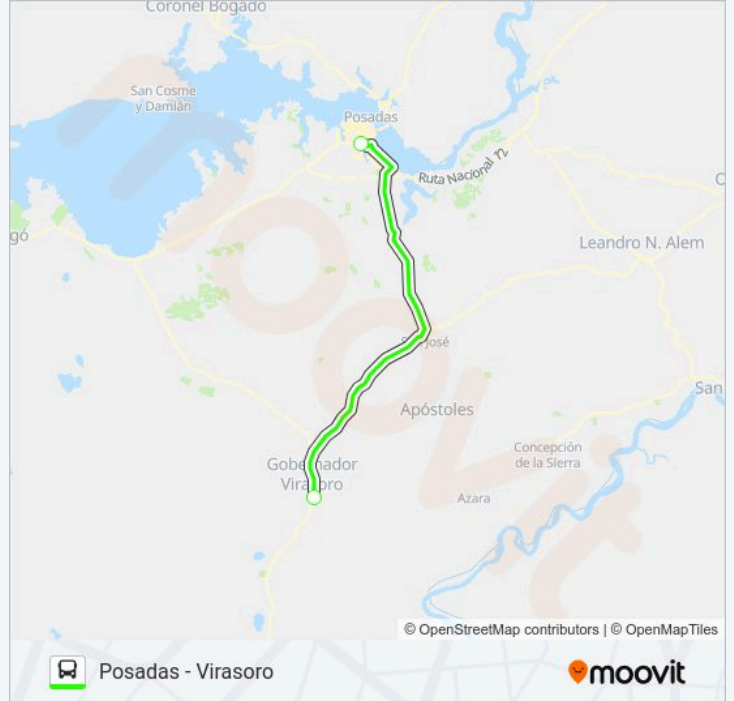

Línea INTERURBANO

Posadas - Virasoro

Usa La App

La línea INTERURBANO de autobús (Posadas - Virasoro) tiene 2 rutas. Sus horas de operación los días laborables regulares son:

(1) a Posadas: 03:15(2) a Virasoro: 17:00

Usa la aplicación Moovit para encontrar la parada de la línea INTERURBANO de autobús más cercana y descubre cuándo llega la próxima línea INTERURBANO de autobús

Sentido: Posadas

2 paradas

[VER HORARIO DE LA LÍNEA](#)

Terminal De Ómnibus De Virasoro

Terminal De Ómnibus De Posadas

Horario de la línea INTERURBANO de autobús

Posadas Horario de ruta:

lunes	03:15
martes	03:15
miércoles	03:15
jueves	03:15
viernes	03:15
sábado	03:15
domingo	03:15

Información de la línea INTERURBANO de autobús**Dirección:** Posadas**Paradas:** 2**Duración del viaje:** 49 min**Resumen de la línea:**

Sentido: Virasoro

2 paradas

[VER HORARIO DE LA LÍNEA](#)

Terminal De Ómnibus De Posadas