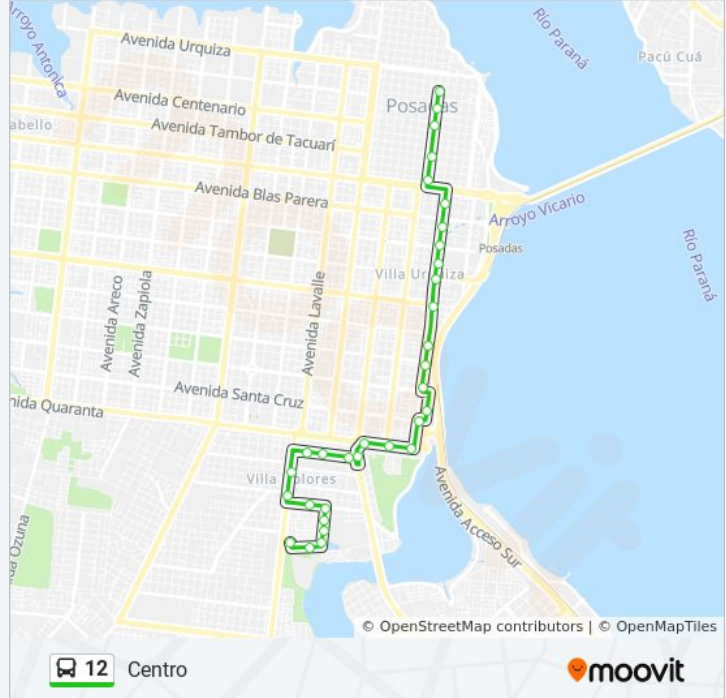

Av. Misiones Y Calle Japón

Avenida López Torres, 5342

Av. López Torres Y Av. Comandante Rosales

Av. López Torres Y Calle Suiza

Av. López Torres Y Av. Maipú

Avenida López Torres, 3862

Av. López Torres (Acceso Hospital)

Av. López Torres Y Av. Mariano Moreno

Av. López Torres Y Calle Cnel. Félix Bogado

Av. López Torres Y Calle V. Casares

Calle Buenos Aires Y Calle Santiago Del Estero

Calle Buenos Aires Y Calle Catamarca

Calle Buenos Aires Y Calle Bolívar

Calle Buenos Aires Y Calle Sarmiento

Calle Buenos Aires Y Calle Belgrano

Los horarios y mapas de la línea 12 de autobús están disponibles en un PDF en moovitapp.com. Utiliza [Moovit App](#) para ver los horarios de los autobuses en vivo, el horario del tren o el horario del metro y las indicaciones paso a paso para todo el transporte público en Posadas.

[Acerca de Moovit](#) • [Soluciones MaaS](#) • [Países incluidos](#) • [Comunidad de Moovitors](#)

© 2024 Moovit - Todos los derechos reservados

Mira los tiempos de llegada en tiempo real