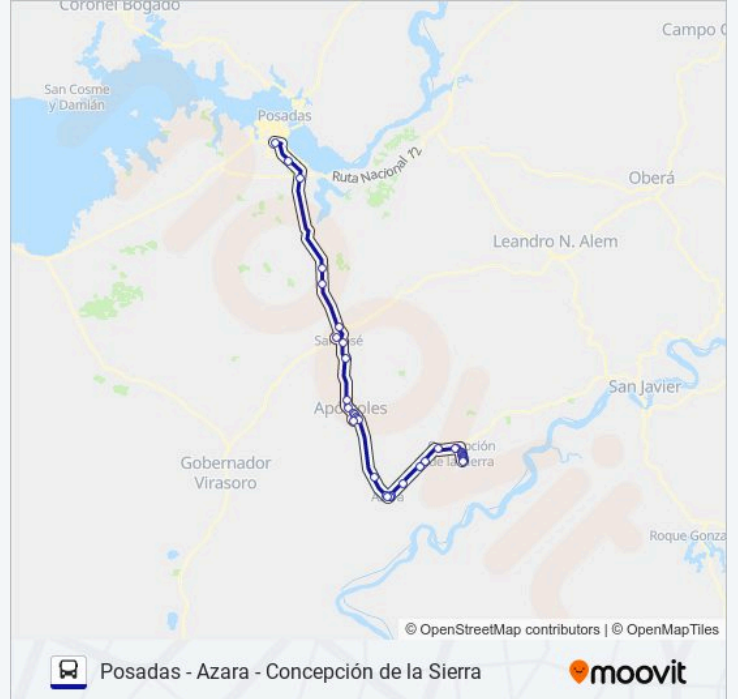

Nueva Esperanza

Ruta Provincial 10, 22

Parada De Ómnibus

Tres Capones

Monte Hermoso II

Parada De Ómnibus

Rp 2 Y Calle Santa Catalina

Terminal De Ómnibus De Azara

Av. Sarmiento Y Calle Terleski

Av. Sarmiento Y Calle Primeros Colonos

Escuela Agrícola

Rp 1 Y Calle Scotto

Av. Demetrio Hreñuk Y Calle Funes

Terminal De Ómnibus De Apóstoles

Av. Demetrio Hreñuk Y Av. Las Heras

Ruta Provincial 1, 211

Av. Polonia Y Av. Ucrania

B° 8 De Octubre

B° Jardín Primavera

Escuela N° 70

Acceso San José

Terminal De Ómnibus De San José

Cruce San José

Campo Los Manantiales

Rn 105 Y Rp 205

Colectora Policía Misionera Y Calle Marcelo T. De Alvear

Colectora Leonardo Favio Y Av. Juan D. Perón

Terminal De Ómnibus De Posadas