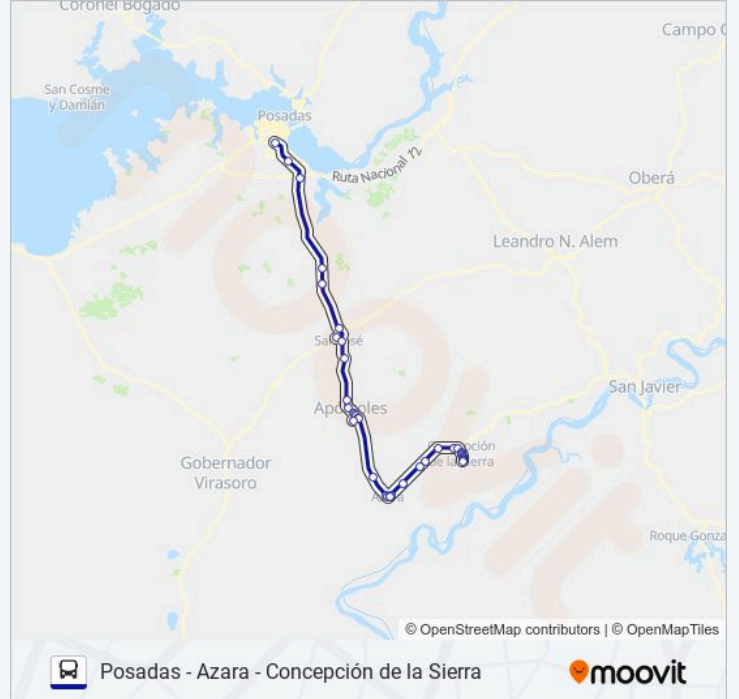

Indumarca

Andresito, 354

Calle Mitre Y Calle Igoa

Calle Mitre Y Calle Roque Sáenz Peña

Calle Mitre Y Calle San Martín

Calle Mitre Y Calle Holmbert

Calle Dalmaroni Y Av. España

Calle Dalmaroni Y Calle Estevez

Calle Dalmaroni Y Calle Giachino

Terminal De Ómnibus De Concepción De La Sierra

### Sentido: Azara - Posadas

39 paradas

[VER HORARIO DE LA LÍNEA](#)

Terminal De Ómnibus De Concepción De La Sierra

Calle Dalmaroni Y Calle Giachino

Calle Dalmaroni Y Calle Sorsana

Calle Mitre Y Av. España

Calle Mitre Y Calle Gral. Belgrano

### Información de la línea INTERURBANO de autobús

**Dirección:** Azara - Posadas

**Paradas:** 39

**Duración del viaje:** 114 min

**Resumen de la línea:**

Nueva Esperanza

Ruta Provincial 10, 22

Parada De Ómnibus