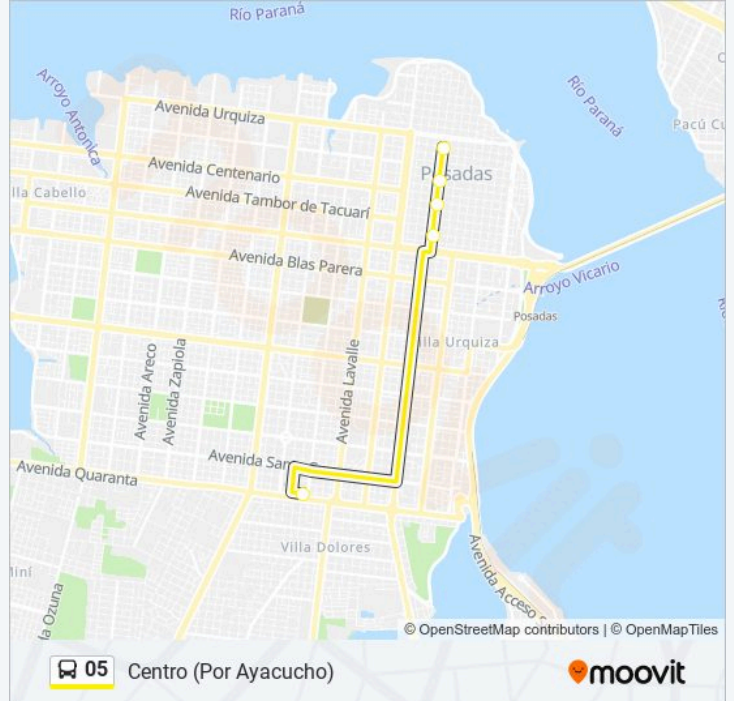

05

Centro (Por Ayacucho)

Usa La App

La línea 05 de autobús (Centro (Por Ayacucho)) tiene 2 rutas. Sus horas de operación los días laborables regulares son: (1) a Centro (Por Ayacucho): 05:00 - 21:30(2) a Terminal Quaranta (Por Junín): 05:20 - 22:08

Usa la aplicación Moovit para encontrar la parada de la línea 05 de autobús más cercana y descubre cuándo llega la próxima línea 05 de autobús

Sentido: Centro (Por Ayacucho)

5 paradas

[VER HORARIO DE LA LÍNEA](#)

Terminal Quaranta (Línea 05 Directo)

Calle Ayacucho Y Calle Tucumán

Calle Ayacucho Y Calle La Rioja

Calle Ayacucho Y Calle San Martín

Calle Ayacucho Y Calle Alvear

Horario de la línea 05 de autobús

Centro (Por Ayacucho) Horario de ruta:

lunes	05:00 - 21:30
martes	05:00 - 21:30
miércoles	05:00 - 21:30
jueves	05:00 - 21:30
viernes	05:00 - 21:30
sábado	Sin Servicio
domingo	Sin Servicio

Información de la línea 05 de autobús**Dirección:** Centro (Por Ayacucho)**Paradas:** 5**Duración del viaje:** 6 min**Resumen de la línea:**