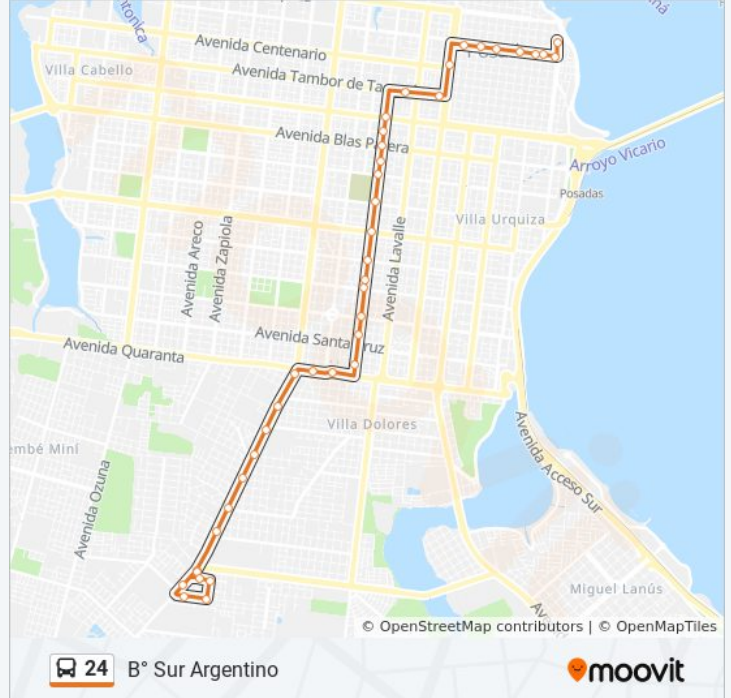

Av. Santa Catalina Y Av. Chacabuco

Av. Santa Catalina Y Av. Ituzaingó

Av. Santa Catalina E/ Calle 98 Y Calle 100

Avenida Santa Catalina, 4975

Av. Santa Catalina Y Av. Comandante Andresito

Av. Santa Catalina Y Calle Japón

Av. Santa Catalina C/ Calle Alto Paraná
(Terminal)

Colectora Av. Quaranta Y Av. T. Guido
(Hipermercado Libertad)

Av. Alicia M. De Justo Y Av. Quaranta

Av. Alicia M. De Justo Y Calle Corpus

Av. Alicia M. De Justo Y Calle San Antonio

Av. Alicia M. De Justo Y Av. C. Madelaire

Av. Alicia M. De Justo Y Calle Los Naranjos

Av. Alicia M. De Justo Y Av. Pueyrredón

Av. Alicia M. De Justo Y Calle Saavedra

Av. Alicia M. De Justo Y Calle Isla Alejandro

Av. Alicia M. De Justo Y Calle Península De
Valdéz

Río Colorado, 8723

Sargento Acosta, 4011

Vestisquero P. Moreno, 8586

Golfo San Jorge, 8668

Av. Alicia M. De Justo Y Av. C. De Hornos

Los horarios y mapas de la línea 24 de autobús están disponibles en un PDF en moovitapp.com. Utiliza [Moovit App](#) para ver los horarios de los autobuses en vivo, el horario del tren o el horario del metro y las indicaciones paso a paso para todo el transporte público en Posadas.

[Acerca de Moovit](#) • [Soluciones MaaS](#) • [Países incluidos](#) • [Comunidad de Moovitors](#)

© 2024 Moovit - Todos los derechos reservados

**Mira los tiempos de llegada
en tiempo real**