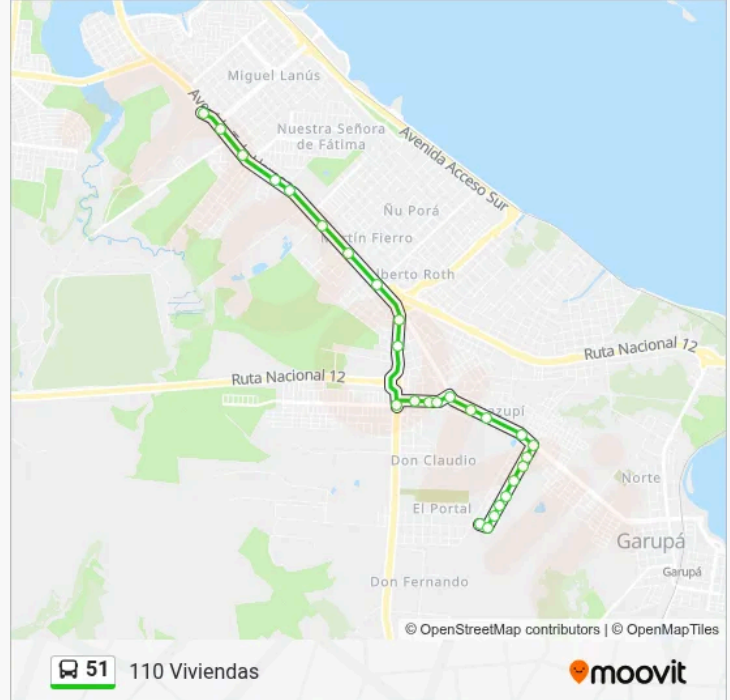

Colectora Y Calle 246

Colectora Coco Rípoll Y Calle 53

Colectora Coco Rípoll Y Calle 57

Rn 105 Y Av. Sta. Helena

Calle H. Yrigoyen Y Calle Palermo

H. Yrigoyen Y Roque Pérez

H. Yrigoyen Y Juan José Castelli

Av. Hipólito Yrigoyen Y Av. De Las Américas

Alberto Bonín Y Rolón

Alberto Bonín Y Fermín Fierro

Calle Bonín Y Calle Hugo Amable

Calle Bonín Y Calle Róttoli

Calle Bonín Y Calle Bovier

Calle Bonín Y Calle Morínigo

Calle María Morinigo Y Calle Alberto Zereter

Sentido: 110 Viviendas - Terminal UNaM

29 paradas

[VER HORARIO DE LA LÍNEA](#)

Calle María Morinigo Y Calle Alberto Zereter

Calle Morínigo Y Calle Bonín

Calle Bonín Y Calle Bovier

Calle Bonín Y Calle Róttoli

Av. De Las Américas Y Calle Mártires Pacheco

Av. Yrigoyen Y Hermínio Barrios

Av. Yrigoyen Y Calle Juan José Castelli

Av. Yrigoyen Y Calle Sotelo

Av. Yrigoyen Y Palermo

Av. Hipólito Yrigoyen C/ Colectora Ruta 105