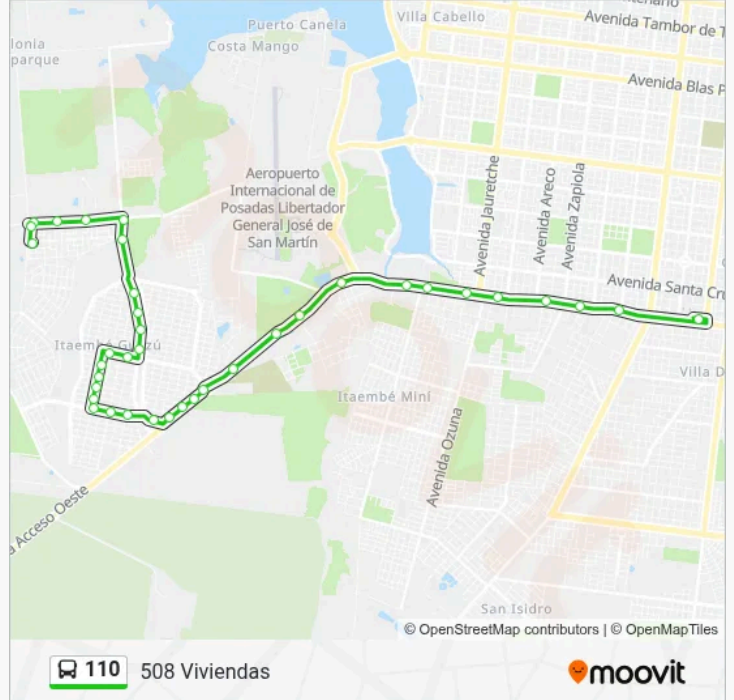

Terminal Quaranta

Colectora E/ Av. Las Heras Y Calle Las Araucarias

Avenida Quaranta, 5050

Colectora Av. Quaranta Y Calle Maciel

Colectora Av. Quaranta E/ Calle 125 Y Calle 127

Colectora Av. Quaranta Y Calle 28 De Julio

Av. Quaranta E/ Av. 147 Y Calle 143

Avenida Quaranta 7531

Acceso Oeste (Hotel Maitei)

Av. Acceso Oeste Y Calle 181 (Centro Provincial De Alto Rendimiento Deportivo)

Parque De La Ciudad

Av. Acceso Oeste Y Calle 201 (Pueblo Chico)

Las Orquídeas Y Colectora

Las Calas Y Colectora

Las Margaritas Y Colectora

Los Claveles Y Colectora

Los Crisantemos Y Las Calandrias

Av. Los Crisantemos Y Calle Oso Hormiguero

Calle Los Claveles, 10878

Av. Los Crisantemos Y Calle Aguará Guazú

**Información de la línea 110 de autobús****Dirección:** B° 508 Viv.**Paradas:** 37**Duración del viaje:** 36 min**Resumen de la línea:**

- Calle Aguará Guazú Y Calle Las Rosas
- Calle Aguará Guazú Y Calle Las Bromelias
- Calle Aguará Guazú Y Calle Las Glicinas
- Calle Aguará Guazú Y Calle Las Magnolias
- Av. Los Lirios Y Calle Las Nutrias
- Av. Los Lirios Y Calle Oso Hormiguero
- Av. El Puma Y Calle Las Azaleas
- Av. El Puma Y Calle Las Lilas
- Av. El Puma Y Calle Las Tunas
- Av. El Puma Y Calle Las Acacias
- Av. El Puma Y Av. Pino Paraná
- Av. El Puma Y Av. Los Lapachos
- Av. Los Lapachos Y Calle Cancharana
- Av. Los Lapachos Y Calle Chivato
- Tarumá, 4912
- Av. Los Lapachos Y Calle Laurel
- Av. Pino Paraná Y Calle Cocú