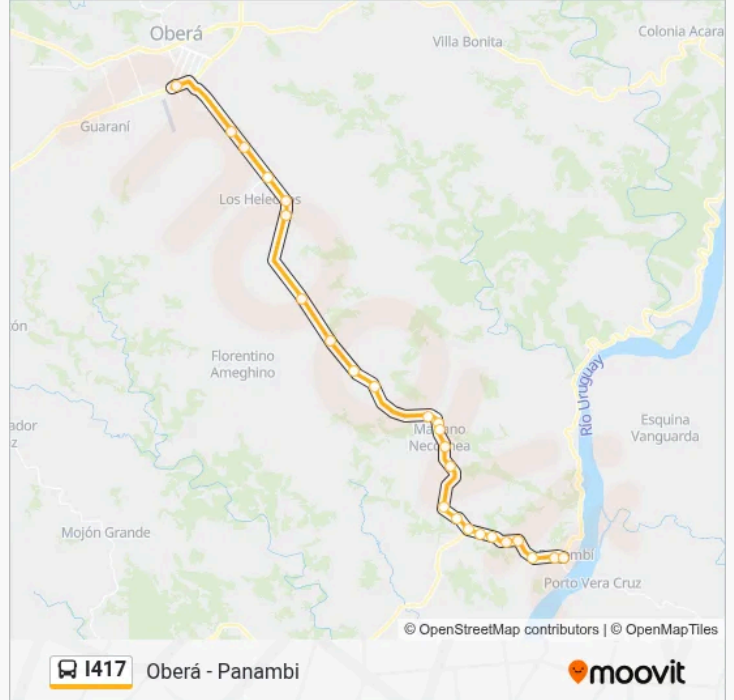

Parada

Ruta Provincial 2

Ruta Provincial 2

Parada

Ruta Provincial 2

Ruta Provincial 2

Panambi

Sentido: Panambi - Oberá (x Barra Bonita)

40 paradas

[VER HORARIO DE LA LÍNEA](#)

Panambi

Rp 2 Y Juncal

Ruta Provincial 2 (Cementerio De Panambi)

Ruta Provincial 2

Ruta Provincial 2

Ruta Provincial 2 (Acceso Peñón Mborore)

Ruta Provincial 2

Ruta Provincial 2

Ruta Provincial 2

Ruta Provincial 2

Ruta Provincial 2

Ruta Provincial 2

Ruta Provincial 2 (Barra Bonita)

Ruta Provincial 2

Ruta Provincial 2

Ruta Provincial 2

Ruta Provincial 2

Ruta Provincial 2

Horario de la línea I417 de autobús

Panambi - Oberá (x Barra Bonita) Horario de ruta:

lunes	06:45-21:20
martes	06:45-21:20
miércoles	06:45-21:20
jueves	06:45-21:20
viernes	07:30-19:30
sábado	07:30-19:40
domingo	07:30-19:30

Información de la línea I417 de autobús

Dirección: Panambi - Oberá (x Barra Bonita)

Paradas: 40

Duración del viaje: 95 min

Resumen de la línea: