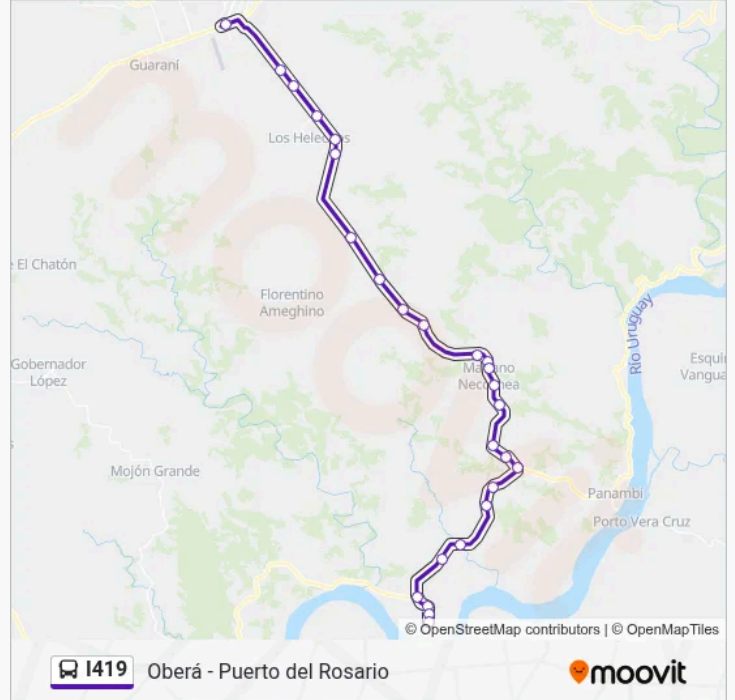

Usa la aplicación Moovit para encontrar la parada de la línea I419 de autobús más cercana y descubre cuándo llega la próxima línea I419 de autobús

Sentido: Oberá - Puerto del Rosario

26 paradas

[VER HORARIO DE LA LÍNEA](#)

Ruta Provincial 5 (Escuela N° 322)

Rp 5 Y Rp 2

Ruta Provincial 2 (Caps Puerto Rosario)

Ruta Provincial 2

Horario de la línea I419 de autobús

Oberá - Puerto del Rosario Horario de ruta:

lunes	07:00-19:00
martes	07:00-19:00
miércoles	07:00-19:00
jueves	07:00-19:00
viernes	07:00-19:00
sábado	Sin Servicio
domingo	Sin Servicio

Información de la línea I419 de autobús**Dirección:** Oberá - Puerto del Rosario**Paradas:** 26**Duración del viaje:** 60 min**Resumen de la línea:**

Ruta Provincial 2

Rp 2 Y Rp 231

Rp 221 Y Rp 2

Vía Sin Nombre

Escuela N° 177

Puerto Rosario

Sentido: F. Ameghino - Oberá

16 paradas

[VER HORARIO DE LA LÍNEA](#)

Ruta Provincial 209

Cementerio De Ameghino

Florentino Ameghino