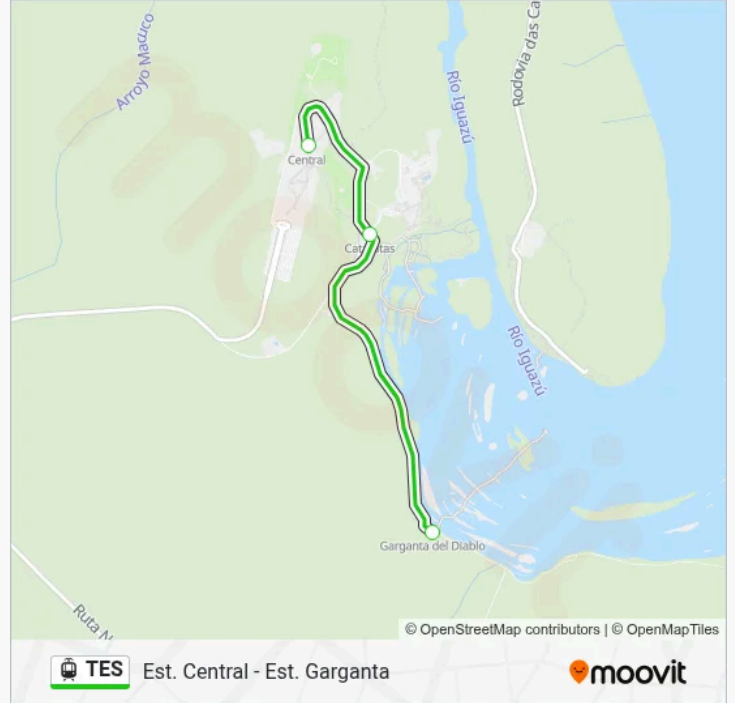

Información de la línea TES de tren ligero**Dirección:** Est. Garganta - Est. Central**Paradas:** 3**Duración del viaje:** 4 min**Resumen de la línea:**

Sentido: Est. Central - Est. Garganta

3 paradas

[VER HORARIO DE LA LÍNEA](#)

Estación Central

Estación Cataratas

Estación Garganta

Horario de la línea TES de tren ligero

Est. Central - Est. Garganta Horario de ruta:

lunes	08:20-15:30
martes	08:20-15:30
miércoles	08:20-15:30
jueves	08:20-15:30
viernes	08:20-15:30
sábado	08:20-15:30
domingo	08:20-15:30

Información de la línea TES de tren ligero

Dirección: Est. Central - Est. Garganta

Paradas: 3

Duración del viaje: 4 min

Resumen de la línea:

Los horarios y mapas de la línea TES de tren ligero están disponibles en un PDF en moovitapp.com. Utiliza Moovit App para ver los horarios de los autobuses en vivo, el horario del tren o el horario del metro y las indicaciones paso a paso para todo el transporte público en Posadas.