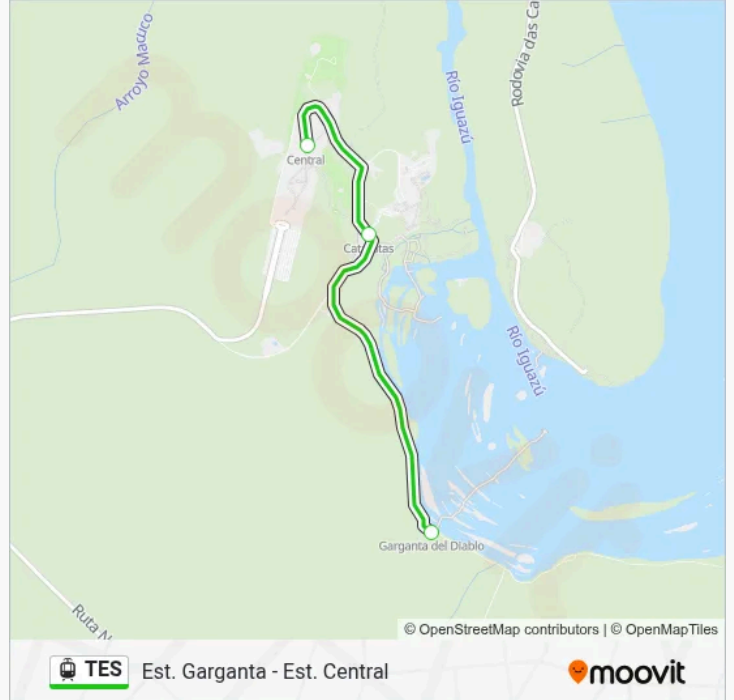

Línea TES Est. Central - Est. Garganta

Usa La App

La línea TES de tren ligero (Est. Central - Est. Garganta) tiene 2 rutas. Sus horas de operación los días laborables regulares son:

(1) a Est. Garganta - Est. Central: 09:00-17:30(2) a Est. Central - Est. Garganta: 08:20-15:30

Usa la aplicación Moovit para encontrar la parada de la línea TES de tren ligero más cercana y descubre cuándo llega la próxima línea TES de tren ligero

Sentido: Est. Garganta - Est. Central

3 paradas

[VER HORARIO DE LA LÍNEA](#)

Estación Garganta

Estación Cataratas

Estación Central

Horario de la línea TES de tren ligero

Est. Garganta - Est. Central Horario de ruta:

lunes	09:00-17:30
martes	09:00-17:30
miércoles	09:00-17:30
jueves	09:00-17:30
viernes	09:00-17:30
sábado	09:00-17:30
domingo	09:00-17:30

Información de la línea TES de tren ligero**Dirección:** Est. Garganta - Est. Central**Paradas:** 3**Duración del viaje:** 4 min**Resumen de la línea:**

Sentido: Est. Central - Est. Garganta

3 paradas

[VER HORARIO DE LA LÍNEA](#)