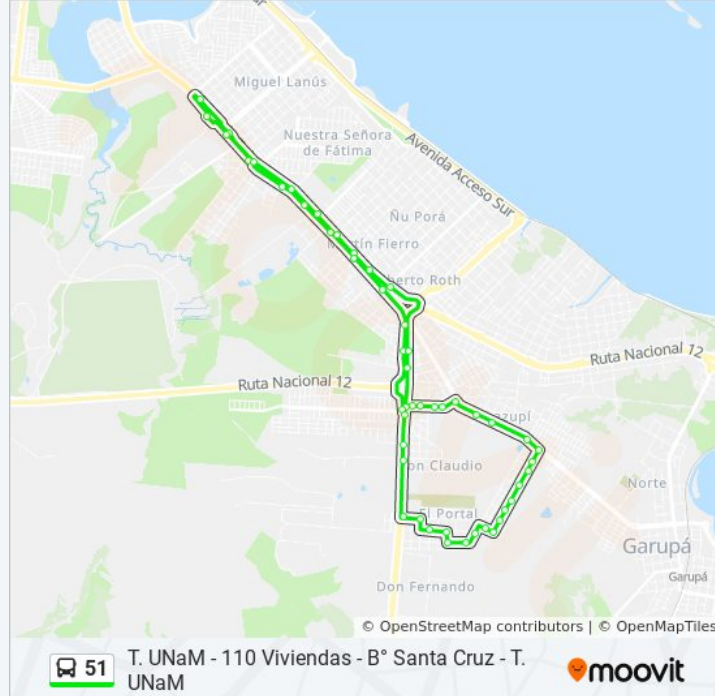

Calle San Antonio Y Colectora Policía Misionera

Colectora Policía Misionera Y Calle 25 De
Febrero

Colectora Policía Misionera Y Calle Mercedes
San Martín

Colectora Policía Misionera Y Calle Marcelo T.
De Alvear

Colectora Policía Misionera Y Calle H. Yrigoyen

Colectora Policía Misionera Y Calle Rolón

Colectora Policía Misionera Y Calle Almada

Colectora Leonardo Favio Y Av. Roth

Colectora Leonardo Favio Y Calle Tierra Roja

Colectora Leonardo Favio Y Calle Los Helechos

Colectora Leonardo Favio Y Av. Saltos De
Moconá

Colectora Leonardo Favio (Parroquia Virgen De
Fátima)

Colectora Leonardo Favio Y Calle Salvador Azula
(Hiper Makro)

Colectora Leonardo Favio Y Av. De Las Misiones

Colectora Leonardo Favio Y Av. Juan D. Perón

Colectora Y Calle Río Gallegos

Terminal Unam (Línea 43 Y 51)

Sentido: T. Unam - B° Santa Cruz - 110 Viviendas - T. Unam