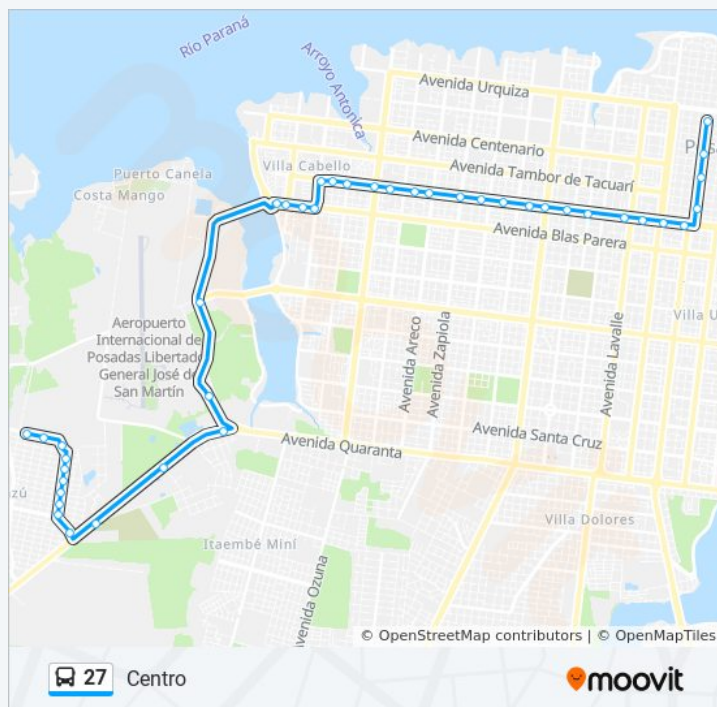

Información de la línea 27 de autobús

Dirección: Centro

Paradas: 41

Duración del viaje: 37 min

Resumen de la línea:

Av. Acceso Oeste Y Calle 201 (Cementerio Tierra De Paz)

Av. Acceso Oeste Y Calle 181 (Centro Provincial De Alto Rendimiento Deportivo)

Av. Acceso Oeste Y Calle 163 (B° Carlos Pellegrini)

Estación Silicon Misiones

Av. Ulises López Y Acceso Av. Chacabuco

Av. B. Parera C/ Costanera Oeste

Av. B. Parera Y Av. Kolping

Av. Blas Parera Y Calle Ombú

Av. López Y Planes Y Calle Comandante Miño

Av. López Y Planes Y Calle Rocamora

Av. López Y Planes (Emp. Bencivenga)

Av. López Y Planes Y Calle Morcillo

Av. Mitre Y Av. Francisco De Haro

Av. Mitre Y Calle Junín

Calle Ayacucho Y Calle Tucumán

Calle Ayacucho Y Calle La Rioja

Calle Ayacucho Y Calle San Martín

Los horarios y mapas de la línea 27 de autobús están disponibles en un PDF en moovitapp.com. Utiliza [Moovit App](#) para ver los horarios de los autobuses en vivo, el horario del tren o el horario del metro y las indicaciones paso a paso para todo el transporte público en Posadas.