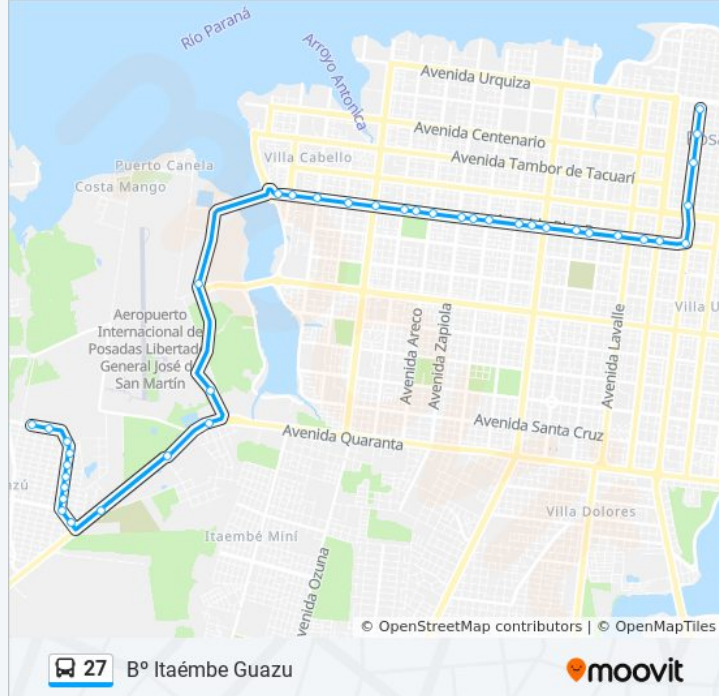

Información de la línea 27 de autobús**Dirección:** B° Itaémbe Guazu**Paradas:** 39**Duración del viaje:** 35 min**Resumen de la línea:**

Av. B. Parera Y Av. Eva Perón

Av. B. Parera Y Av. P. Kolping

Av. B. Parera Y Calle Arevalo

Av. Ulises Lopéz Y Av. Chacabuco

Av. Ulises López (Acceso Centro Del Conocimiento)

Acceso Oeste (Hotel Maitei)

Av. Acceso Oeste Y Calle 181 (Centro Provincial De Alto Rendimiento Deportivo)

Av. Acceso Oeste Y Calle 201 (Pueblo Chico)

Av. Los Jilgueros Y Calle Las Magnolias

Av. Los Jilgueros Y Av. Los Lirios

Av. Los Jilgueros Y Calle Las Azaleas

Av. Los Jilgueros Y Calle Los Jazmines

Av. Los Jilgueros Y Calle Las Hortensias

Av. Los Jilgueros Y Calle Las Tunas

Av. Los Jilgueros Y Calle Irupé

Av. Los Jilgueros Y Calle Las Begonias

Av. Los Tilos Y Calle Las Calandrias

Av. Los Tilos Y Calle Las Tacuaritas

Sentido: Centro

41 paradas

[VER HORARIO DE LA LÍNEA](#)

Av. Los Tilos Y Calle Las Tacuaritas