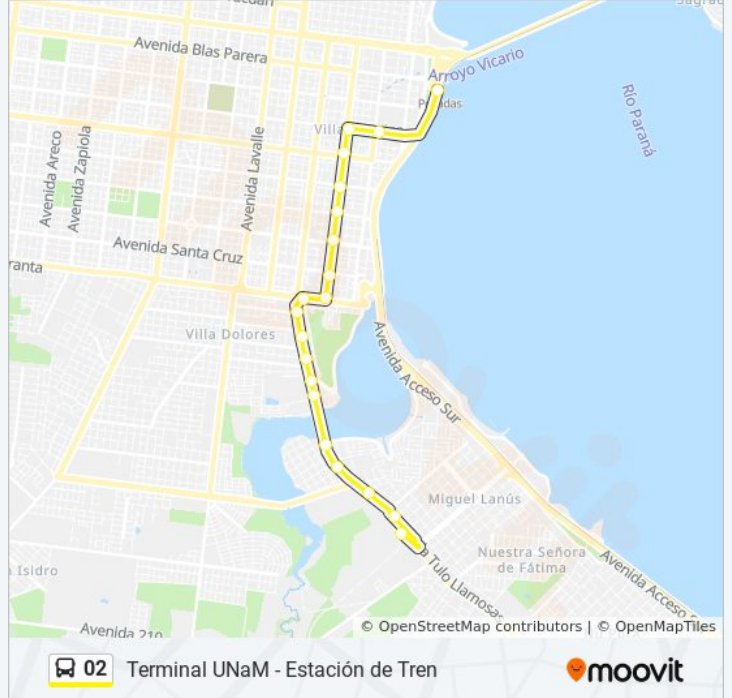

### Sentido: Estación De Tren

20 paradas

[VER HORARIO DE LA LÍNEA](#)

Terminal Unam (Línea 02)

Colectora Y Calle Río Gallegos

Colectora Y Calle Jacarandá

Colectora Y Calle 166 (Ex Terminal Singer)

Colectora Y Av. Costanera

Rn 105 (Estación De Tren)

### Información de la línea 02 de autobús

**Dirección:** Estación De Tren

**Paradas:** 20

**Duración del viaje:** 22 min

**Resumen de la línea:**

### Sentido: Terminal Unam

20 paradas

[VER HORARIO DE LA LÍNEA](#)

- Rn 105 (Estación De Tren)
- Avenida Domingo Cabred, 1327
- Av. López Torres Y Av. Maipú
- Av. López Torres Y Av. Monteagudo
- Av. López Torres Y Calle Suiza
- Av. López Torres Y Av. Comandante Rosales
- Av. López Torres Y Av. Buchardo
- Av. López Torres E/ Calle Lorenzini Y Japón
- Av. López Torres Y Av. Cte. Espora
- Av. López Torres Y Av. Tierra Del Fuego
- Av. Tierra Del Fuego Y Calle 37
- Av. Tierra Del Fuego Y Av. Uruguay (Rotonda)
- Colectora Y Av. Domínguez
- Colectora C/ Av. 17 De Agosto
- Colectora Y Av. Constitución
- Colectora Y Calle 148
- Colectora Y Calle 160
- Colectora Y Calle 166