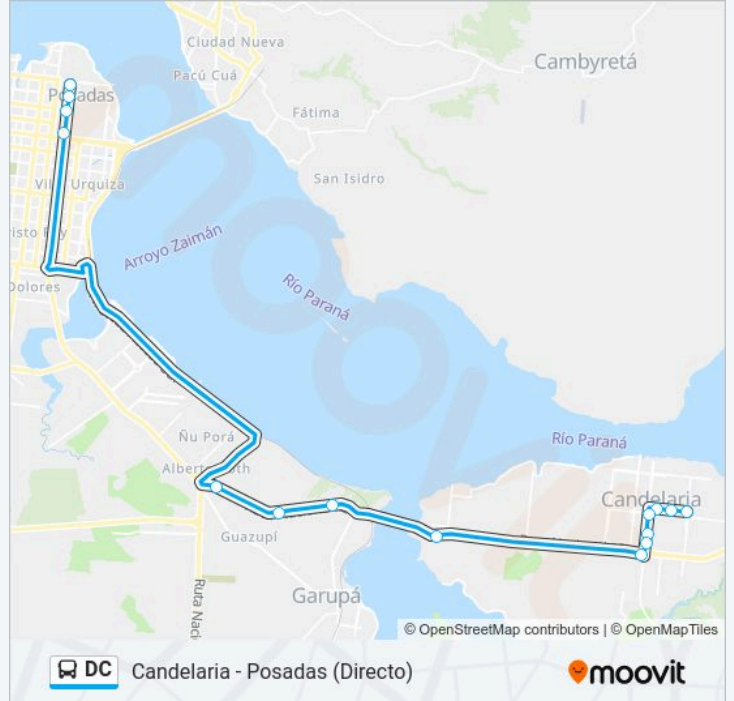

Calle Junín Y Calle Alvear  
Calle Junín Y Calle Sarmiento  
Estación Junín (Andén 3)  
Calle Junín Y Calle Santiago Del Estero  
Colectora Tita Merello Y Calle Lagardo  
Colectora Tita Merello Y Calle Saltos Del Tabay  
Colectora Tita Merello (Complejo Guaviyú)  
Colectora Rn 12 Y Río San Antonio (B° Del Lago)  
Colectora Y Rp 204  
Av. Roque González Y Maipú  
Av. Roque González Y Lavalle  
Av. R. Gonzales Y Av. R. Saenz Peña  
Mitre, 992  
Mitre, 1370  
Mitre Y Av. Yrigoyen

**Información de la línea DC de autobús**

**Dirección:** Candelaria

**Paradas:** 15

**Duración del viaje:** 32 min

**Resumen de la línea:**

### Sentido: Posadas

15 paradas

[VER HORARIO DE LA LÍNEA](#)

Av. Yrigoyen Y Av. Roque Sáenz Peña (Escuela 45)

Calle Mitre Y Calle Paraguay

Mitre, 992

Av. R. Gonzales Y Av. R. Saenz Peña (Hospital)

Av. Roque González X Lavalle

Calle Ayacucho Y Calle Tucumán

Calle Ayacucho Y Calle La Rioja

Calle Ayacucho Y Calle San Martín

Calle Ayacucho Y Calle Alvear