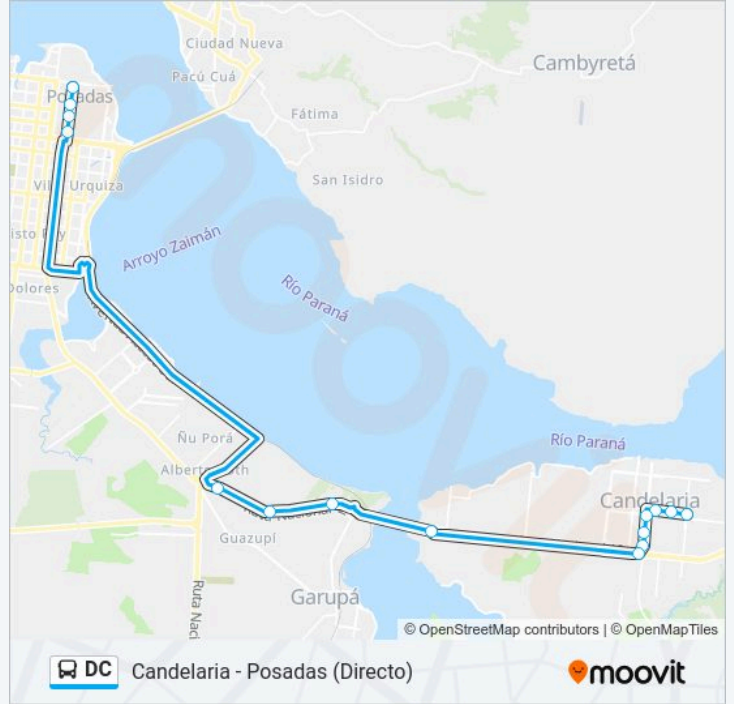

### Sentido: Posadas

15 paradas

[VER HORARIO DE LA LÍNEA](#)

Av. Yrigoyen Y Av. Roque Sáenz Peña (Escuela 45)

Calle Mitre Y Calle Paraguay

Mitre, 992

Av. R. Gonzales Y Av. R. Saenz Peña (Hospital)

Av. Roque González X Lavalle

Calle Ayacucho Y Calle Tucumán

Calle Ayacucho Y Calle La Rioja

Calle Ayacucho Y Calle San Martín

Calle Ayacucho Y Calle Alvear

### Horario de la línea DC de autobús

Posadas Horario de ruta:

lunes	05:30-20:30
martes	05:30-20:30
miércoles	05:30-20:30
jueves	05:30-20:30
viernes	05:30-20:30
sábado	Sin Servicio
domingo	Sin Servicio

### Información de la línea DC de autobús

**Dirección:** Posadas

**Paradas:** 15

**Duración del viaje:** 31 min

**Resumen de la línea:**

Los horarios y mapas de la línea DC de autobús están disponibles en un PDF en [moovitapp.com](https://moovitapp.com). Utiliza Moovit App para ver los horarios de los autobuses en vivo, el horario del tren o el horario del metro y las indicaciones paso a paso para todo el transporte público en Posadas.