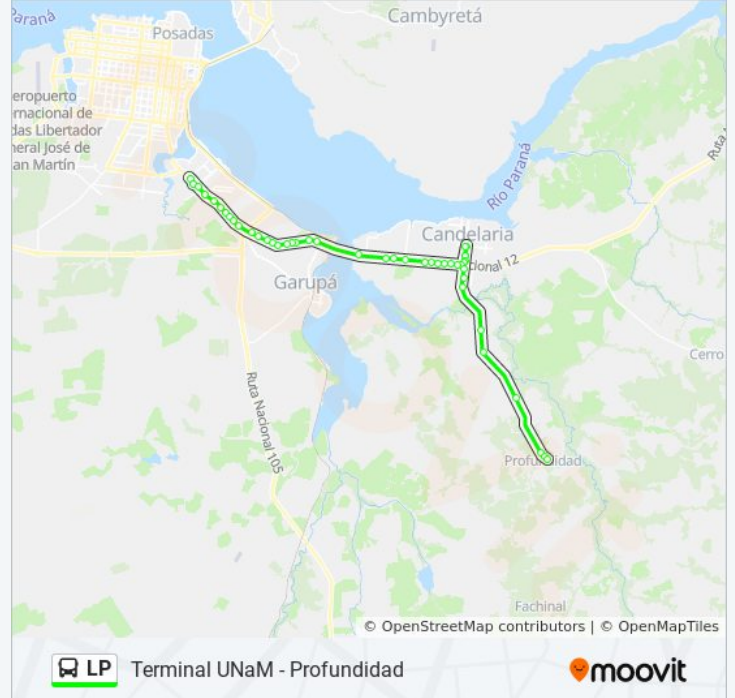

Rp 204

Ruta Provincial 204, 30

Parada

Parada

Parada

Comisaría De Profundidad

Rp 204 (Fin De Línea)

Sentido: Terminal Unam