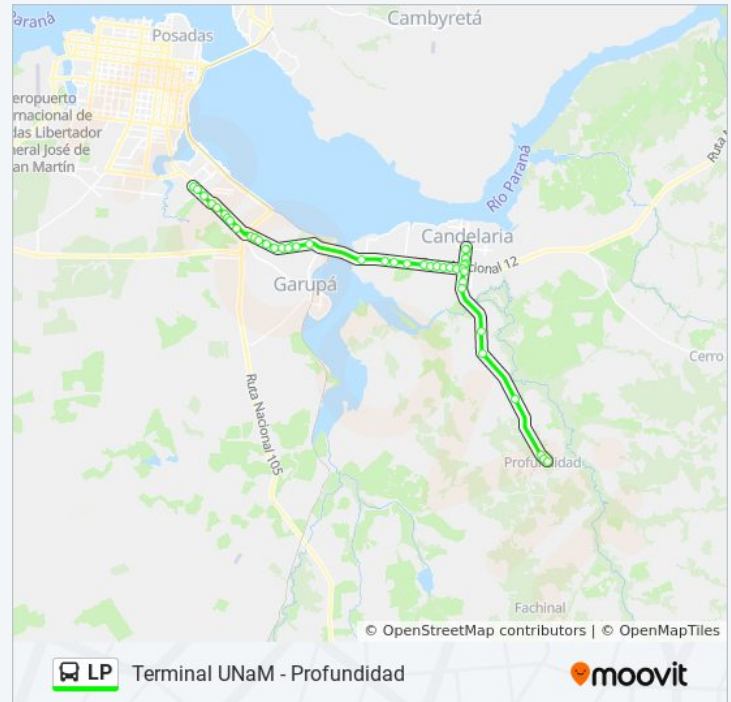

Colectora Leonardo Favio Y Av. Roth

domingo

Sin Servicio

Información de la línea LP de autobús

Dirección: Terminal Unam

Paradas: 45

Duración del viaje: 62 min

Resumen de la línea: