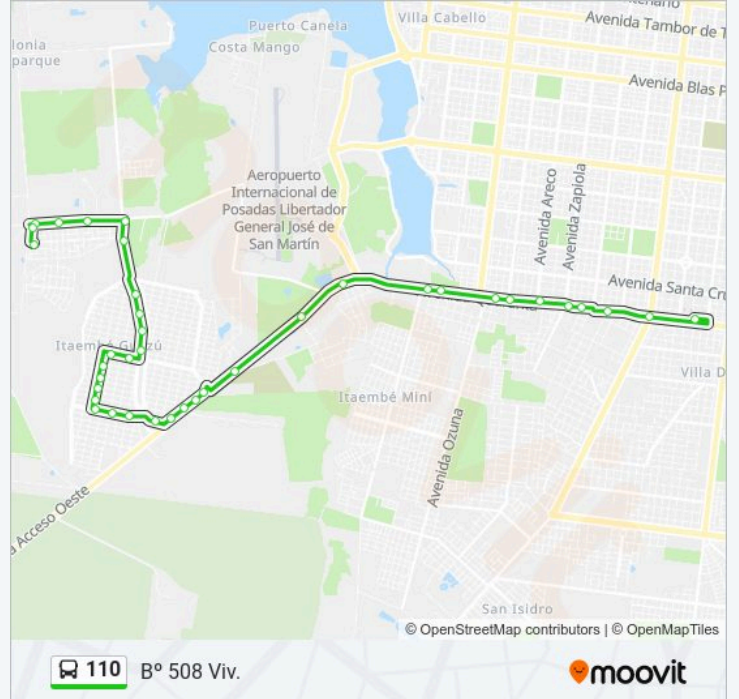

Información de la línea 110 de autobús

Dirección: B° 508 Viv.

Paradas: 38

Duración del viaje: 32 min

Resumen de la línea:

Av. Los Crisantemos Y Calle Aguará Guazú

Calle Aguará Guazú Y Calle Las Rosas

Calle Aguará Guazú Y Calle Las Bromelias

Calle Aguará Guazú Y Calle Las Glicinas

Calle Aguará Guazú Y Calle Las Magnolias

Av. Los Lirios Y Calle Las Nutrias

Av. Los Lirios Y Calle Oso Hormiguero

Av. El Puma Y Calle Las Azaleas

Av. El Puma Y Calle Las Lilas

Av. El Puma Y Calle Las Tunas

Av. El Puma Y Calle Las Acacias

Av. El Puma Y Av. Pino Paraná

Av. El Puma Y Av. Los Lapachos

Av. Los Lapachos Y Calle Cancharana

Av. Los Lapachos Y Calle Chivato

Tarumá, 4912

Av. Los Lapachos Y Calle Laurel

Av. Pino Paraná Y Calle Cocú

Sentido: Terminal Quaranta

39 paradas

[VER HORARIO DE LA LÍNEA](#)

Av. Pino Paraná Y Calle Laurel

Calle Laurel Y Av. Los Lapachos

Tarumá, 4912

Tarumá, 4912