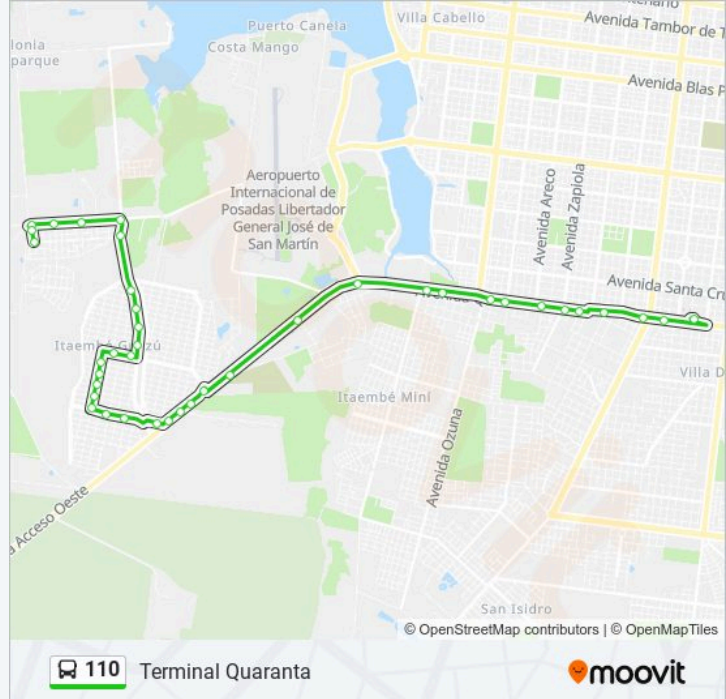

Av. Los Lirios Y Calle Oso Hormiguero

Av. Los Lirios Y Calle Las Nutrias

Calle Aguará Guazú Y Calle Las Magnolias

Calle Aguará Guazú Y Calle Las Glicinas

Calle Aguará Guazú Y Calle Las Bromelias

Calle Aguará Guazú Y Calle Las Rosas

Calle Aguará Guazú Y Av. Los Crisantemos

Av. Los Crisantemos Y Calle Yacare

Av. Los Crisantemos Y Calle Oso Hormiguero

Los Crisantemos Y Las Calandrias

Colectora Y Los Claveles

Ruta Nacional 12, 1334

Ruta Nacional 12, 1334

Colectora Y Los Zorzales

Av. Acceso Oeste Y Calle 201 (Cementerio Tierra De Paz)

Av. Acceso Oeste Y Calle 181 (Centro Provincial De Alto Rendimiento Deportivo)

Av. Acceso Oeste Y Calle 163 (B° Carlos Pellegrini)

Av. Quaranta E/ Av. 147 Y Calle 143

Av. Quaranta Y Calle 141

L. Pérez, 6415

Avenida Quaranta, 6105

Ruta Nacional 12, 5598

Avenida Zapiola, 27

Avenida Quaranta, 5018

Av. Quaranta Y Calle Humberto Pérez

Av. Quaranta Y Calle Artigas

Av. Quaranta Y Calle Mosconi (Empresa Río Uruguay)

Terminal Quaranta (Línea 85 - 110)