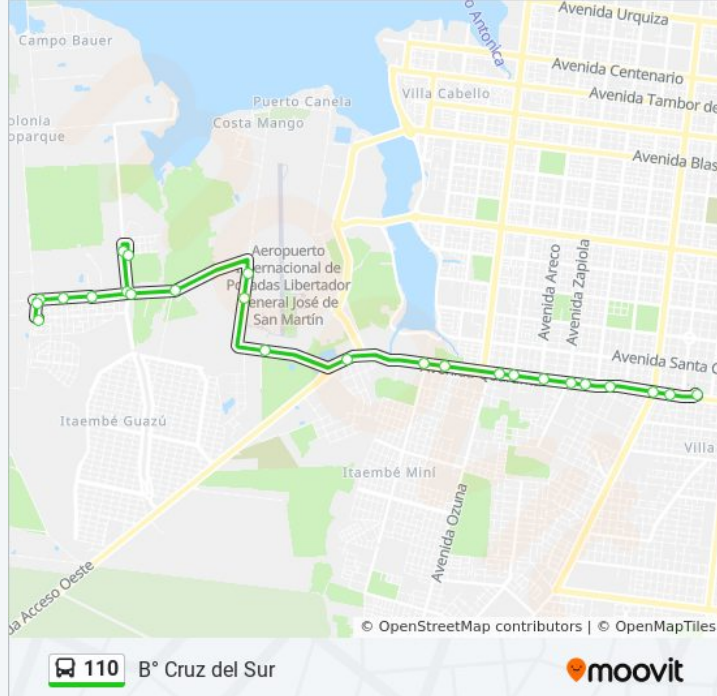

Terminal Quaranta (Línea 85 - 110)

Av. Quaranta Y Av. San Martin

Av. Quaranta Y Calle Humberto Pérez

Avenida Quaranta, 5050

Avenida Quaranta, 5280

Ruta Nacional 12, 5598

Av. Quaranta Y Av. Monseñor De Andrea

Av. Quaranta Y Calle 127

Av. Quaranta Y Calle 141 (Acceso A Morgue)

Av. Quaranta E/ Av. 147 Y Calle 143

Acceso Oeste (Hotel Maitei)

Av. José Sorsana (Acceso Aeropuerto Viejo)

Calle Pedro Forés (Acceso A Base Militar)

Información de la línea 110 de autobús

Dirección: B° Cruz Del Sur - B° 508 Viviendas

Paradas: 24

Duración del viaje: 26 min

Resumen de la línea:

Tarumá, 4912

Av. Los Lapachos Y Calle Laurel

Av. Pino Paraná Y Calle Cocú

Sentido: Terminal Quaranta

25 paradas

[VER HORARIO DE LA LÍNEA](#)

Av. Pino Paraná Y Calle Laurel

Calle Laurel Y Av. Los Lapachos

Tarumá, 4912

Tarumá, 4912

Av. Los Lapachos Y Calle Cancharana