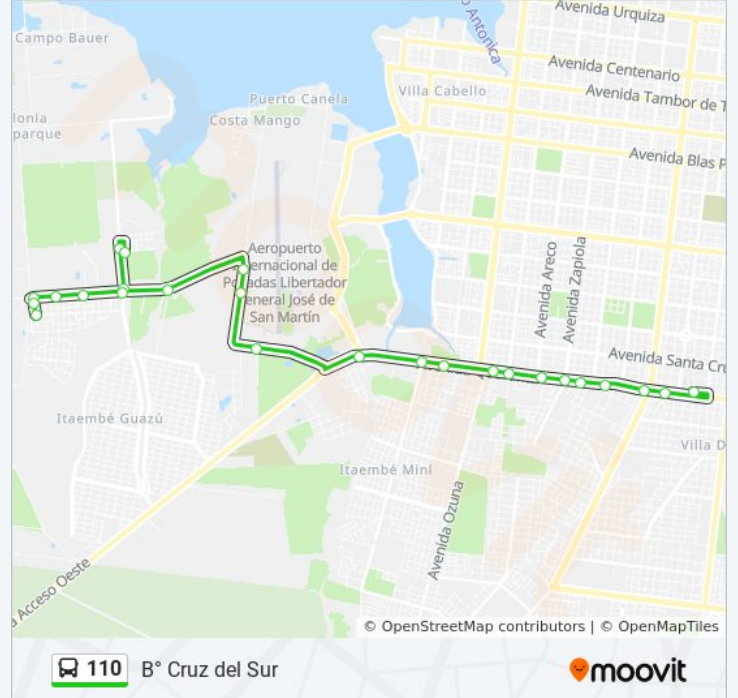

Avenida Quaranta, 6105

Ruta Nacional 12, 5598

Avenida Zapiola, 27

Avenida Quaranta, 5018

Av. Quaranta Y Calle Humberto Pérez

Av. Quaranta Y Calle Artigas

Av. Quaranta Y Calle Mosconi (Empresa Río Uruguay)

Terminal Quaranta (Línea 85 - 110)

Los horarios y mapas de la línea 110 de autobús están disponibles en un PDF en moovitapp.com. Utiliza [Moovit App](#) para ver los horarios de los autobuses en vivo, el horario del tren o el horario del metro y las indicaciones paso a paso para todo el transporte público en Posadas.

[Acerca de Moovit](#) • [Soluciones MaaS](#) • [Países incluidos](#) • [Comunidad de Moovites](#)

© 2024 Moovit - Todos los derechos reservados

Mira los tiempos de llegada en tiempo real