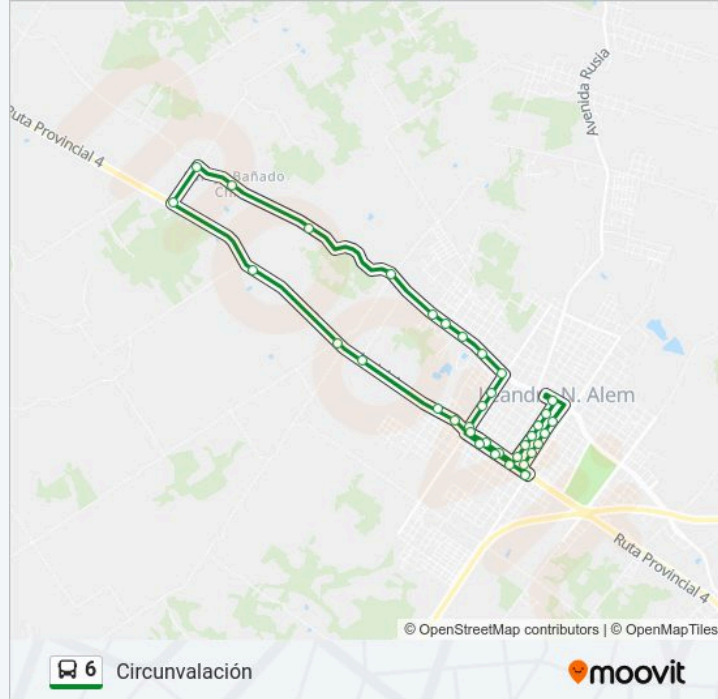

Entre Ríos, 174

Avenida Las Heras, 308

Av. Las Heras Y Calle Tomás Guido

Av. Las Heras Y Av. Vélez Sarsfield

Av. Las Heras Y Calle Ushuaia

Av. La Heras Y Calle San Arnoldo Janssen

Parada

Picada Chacabuco

Dirección: Circunvalación

Paradas: 37

Duración del viaje: 36 min

Resumen de la línea:

Av. San Martín Y Calle Vier

Avenida San Martín, N 965

Jujuy, 44

Almirante Brown, 671

Uruguay, 736

Av. Vélez Sarsfield Y Av. Las Heras

Av. Las Heras Y Calle Tomás Guido

Avenida Las Heras, 308

Av. Las Heras Y Calle 9 De Julio

Avenida Las Heras, 10

Calle 25 De Mayo Y Calle Corrientes

Buenos Aires, 165

25 De Mayo, 582

Calle 25 De Mayo Y Calle Almirante Brown

25 De Mayo, 244

Avenida San Martín, 211

Los horarios y mapas de la línea 6 de autobús están disponibles en un PDF en moovitapp.com. Utiliza Moovit App para ver los horarios de los autobuses en vivo, el horario del tren o el horario del metro y las indicaciones paso a paso para todo el transporte público en Posadas.