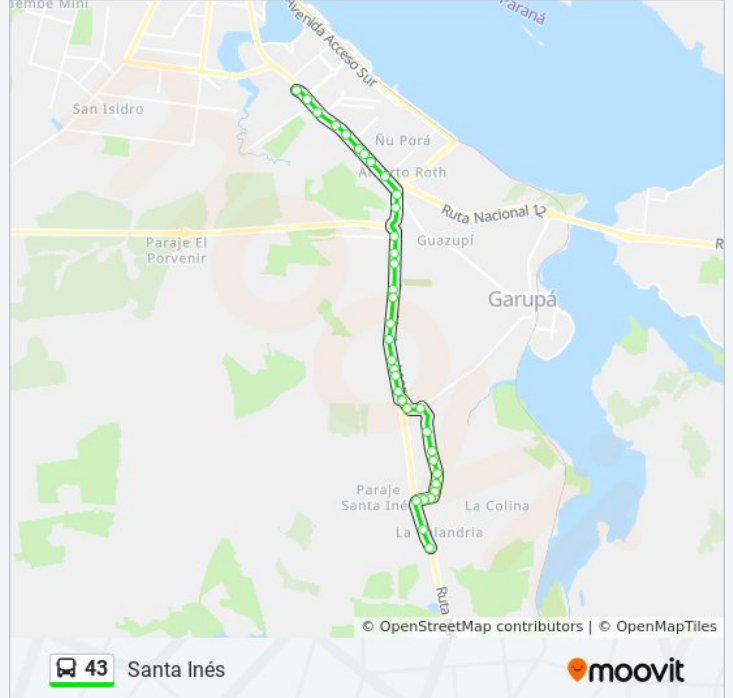

Colectora Coco Rípoll Y Calle 57

Rn 105 Y Av. Sta. Helena

Colectora Coco Rípoll Y Calle Río Salado

Colectora Coco Rípoll Y Calle Eva Perón

Colectora Coco Rípoll Y Calle San Antonio

Colectora Coco Rípoll Y Calle San Marcos

Rn 105 Y Calle Roberto Fontanarrosa

Rn 105 Y Calle El Cacique

Sentido: Terminal Unam

37 paradas

[VER HORARIO DE LA LÍNEA](#)

Rn 105 Y Calle El Cacique

Rn 105 Y Calle Roberto Fontanarrosa

Rn 105 Y Calle Tomás Hermosa