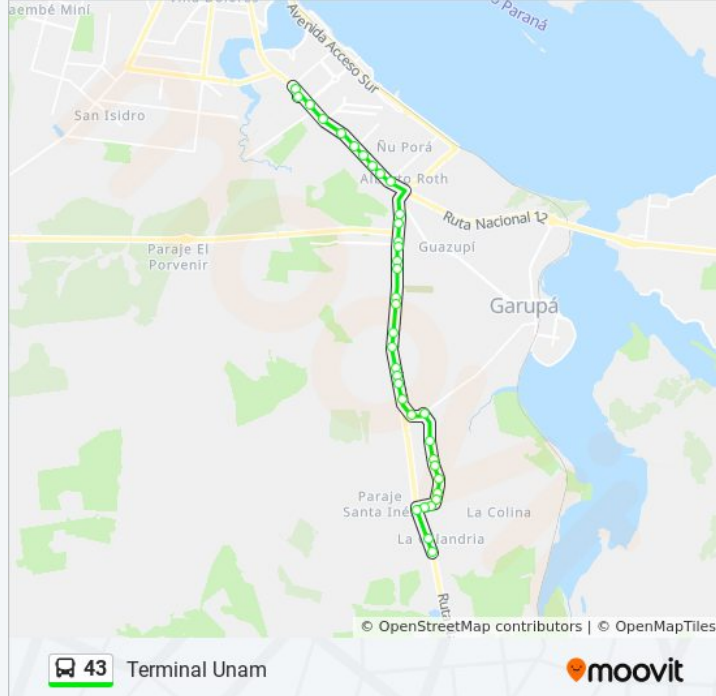

Colectora Coco Rípoll Y Calle 57

Rn 105 Y Av. Sta. Helena

Colectora Coco Rípoll Y Calle Río Salado

Colectora Coco Rípoll Y Calle Eva Perón

Colectora Coco Rípoll Y Calle San Antonio

Colectora Coco Rípoll Y Calle San Marcos

Colectora Leonardo Favio Y Av. Roth

Colectora Leonardo Favio Y Calle Tierra Roja

Colectora Leonardo Favio Y Calle Los Helechos

Colectora Leonardo Favio Y Av. Saltos De
Moconá

Colectora Leonardo Favio (Parroquia Virgen De
Fátima)

Colectora Leonardo Favio Y Calle Salvador Azula
(Hiper Makro)

Colectora Leonardo Favio Y Av. De Las Misiones

Colectora Leonardo Favio Y Av. Juan D. Perón

Colectora Y Calle Río Gallegos

Terminal Unam (Línea 43 Y 51)