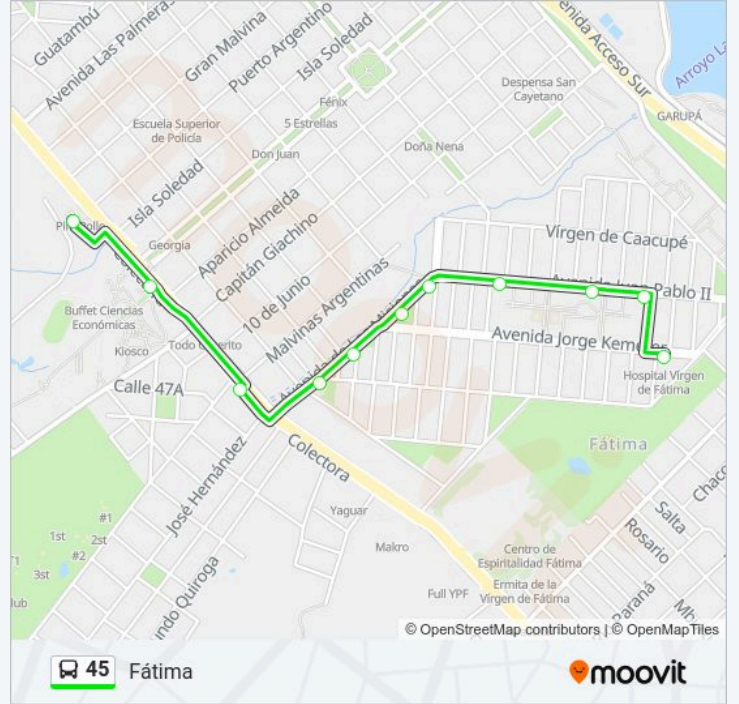

Los horarios y mapas de la línea 45 de autobús están disponibles en un PDF en moovitapp.com. Utiliza Moovit App para ver los horarios de los autobuses en vivo, el horario del tren o el horario del metro y las indicaciones paso a paso para todo el transporte público en Posadas.

© 2025 Moovit - Todos los derechos reservados