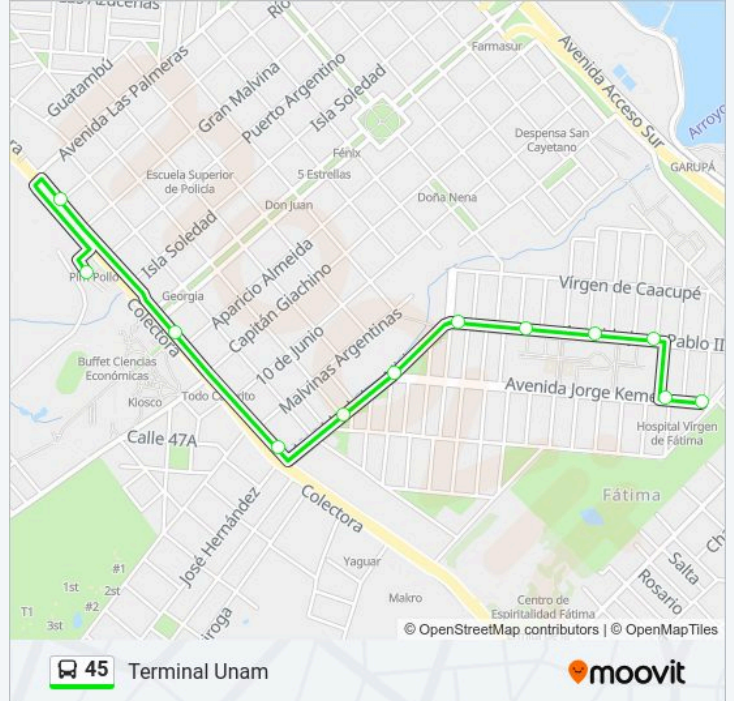

## Terminal Unam

Usa La App

La línea 45 de autobús (Terminal Unam) tiene 2 rutas. Sus horas de operación los días laborables regulares son:  
(1) a Terminal Unam: 05:05-21:40(2) a Fátima: 05:20-22:00

Usa la aplicación Moovit para encontrar la parada de la línea 45 de autobús más cercana y descubre cuándo llega la próxima línea 45 de autobús

**Sentido: Terminal Unam**

12 paradas

[VER HORARIO DE LA LÍNEA](#)

Av. Jorge Kemerer Y Calle Padre Serrano  
Av. Kemerer Y Alvar Nuñez Cabeza De Vaca  
Av. Juan Pablo II Y Cabeza De Vaca  
Av. Juan Pablo II Y Juan Yaparí  
Av. Juan Pablo II Y Sepp  
Av. Juan Pablo II Y Av. De Las Misiones  
Avenida Ignacio Abiaru, 14  
Av. De Las Misiones Y Pueblos Guaraníes  
Colectora Leonardo Favio Y Av. De Las Misiones  
Colectora Leonardo Favio Y Av. Juan D. Perón  
Colectora Y Calle Río Gallegos  
Terminal Unam (Línea 45)

**Información de la línea 45 de autobús****Dirección:** Terminal Unam**Paradas:** 12**Duración del viaje:** 9 min**Resumen de la línea:**

**Sentido: Fátima**

11 paradas

[VER HORARIO DE LA LÍNEA](#)

- Terminal Unam (Línea 45)
- Colectora Y Calle Aparicio Almeida (Acceso Unam)
- Colectora Y Calle Martín M. De Güemes
- Av. De Las Misiones Y Calle Pueblos Guaraníes
- Av. Las Misiones Y Calle San Carlos
- Av. Las Misiones Y Calle América Latina
- Av. De Las Misiones Y Av. Juan Pablo II
- Av. Juan Pablo II Y Sepp
- Av. Juan Pablo II Y Padre Cataldini
- Av. Juan Pablo II Y Cabeza De Vaca
- Av. Kemerer Y Melchora (Hospital De Fátima)