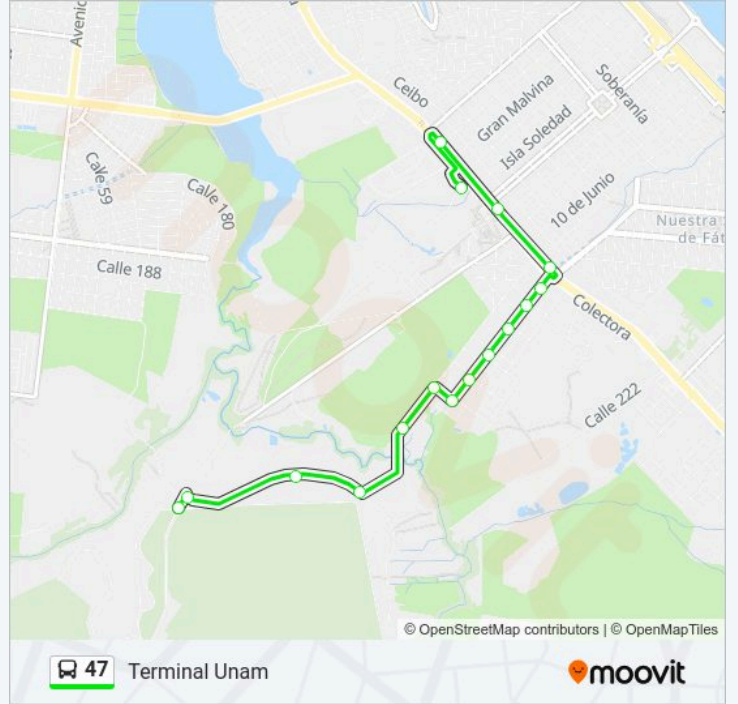

Calle Manuel De Rosas, 2415

Calle José Hernandez, 2

Calle José Hernández Y Calle 55 (Plaza Los Paraísos)

Calle José Hernández Y Calle 59

Calle José Hernández Y Calle 63

Calle 63 Y Calle Martín Miguel De Güemes

**Información de la línea 47 de autobús****Dirección:** Porvenir**Paradas:** 15**Duración del viaje:** 12 min**Resumen de la línea:**

**Sentido: Terminal Unam**

16 paradas

[VER HORARIO DE LA LÍNEA](#)

- Inicio De Línea
- Porvenir Y Calle 194
- Porvenir
- Porvenir Y Guemes
- Guemes Y Calle 69
- Calle Martín Miguel De Guemes Y Calle 63
- Calle 63 Y Calle José Hernandez
- Calle José Hernandez Y Calle 59
- Calle José Hernandez Y Calle 55a (Plaza Los Paraísos)
- Calle José Hernandez Y Calle Anchorena
- Calle José Hernandez Y Calle 49
- Calle José Hernandez Y Calle 47
- Colectora Leonardo Favio Y Av. De Las Misiones
- Colectora Leonardo Favio Y Av. Juan D. Perón
- Colectora Y Calle Río Gallegos
- Terminal Unam (Líneas 47 Y 68)

**Información de la línea 47 de autobús**

**Dirección:** Terminal Unam

**Paradas:** 16

**Duración del viaje:** 14 min

**Resumen de la línea:**

Los horarios y mapas de la línea 47 de autobús están disponibles en un PDF en [moovitapp.com](https://moovitapp.com). Utiliza Moovit App para ver los horarios de los autobuses en vivo, el horario del tren o el horario del metro y las indicaciones paso a paso para todo el transporte público en Posadas.