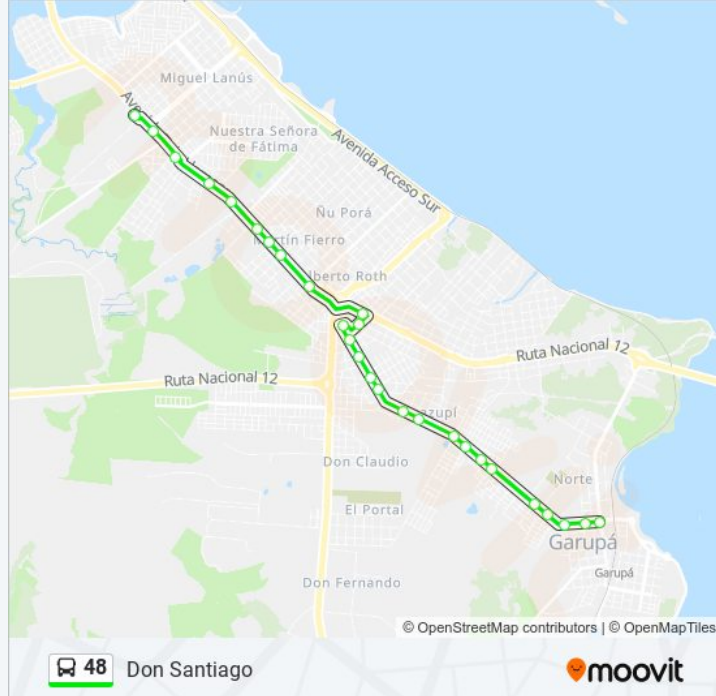

Información de la línea 48 de autobús

Dirección: Don Santiago

Paradas: 27

Duración del viaje: 23 min

Resumen de la línea:

Av. De Las Américas Y Calle Alberto Bonin

Av. De Las Américas Y Tehuelches

Av. De Las Américas Y Doronzoro

Av. De Las Américas Y Palacios

Av. De Las Américas Y Florentino Ameghino

Av. De Las Américas Y Santa Inés

Av. De Las Américas Y Calle Isolina Gallardo

Av. De Las Américas Y Av. Corrientes

Sentido: Terminal Unam

25 paradas

[VER HORARIO DE LA LÍNEA](#)

Av. Eva Perón Y Av. Juan D. Perón

Av. De Las Américas E/ Calle Leopoldo Lugones Y Calle San Martín

Av. De Las Américas Y Calle Santa Inés

Av. De Las Américas Y Calle F. Ameghino

Av. De Las Américas E/ Calle Weber Y Calle Martínez

Av. De Las Américas E/ Calle Ricardo Balbín Y Calle Mandove Pedrozo

Av. De Las Américas Y Calle José Silvero

Av. De Las Américas Y Calle Santo Tomás

Av. De Las Américas Y Calle Andresito