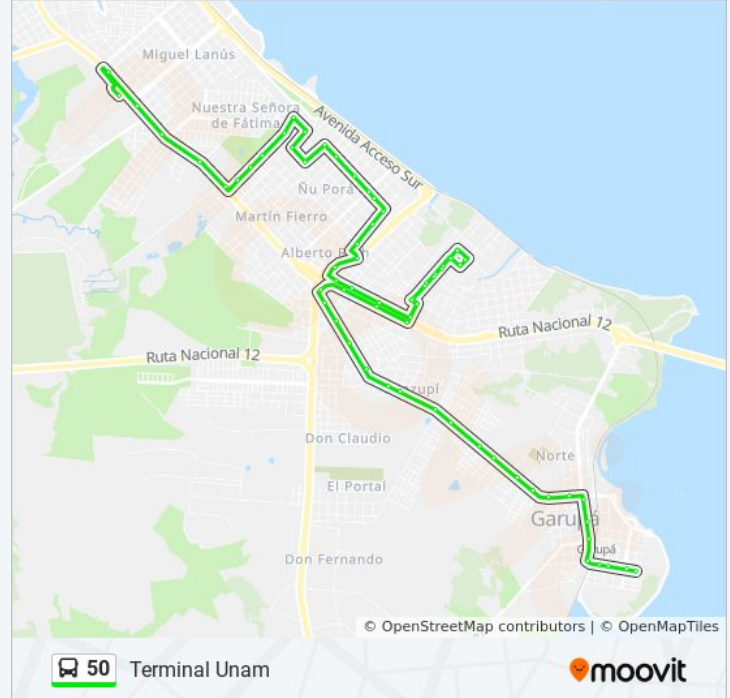

Av. De Las Américas Y Calle José Silvero

Av. De Las Américas Y Calle Santo Tomé

Av. De Las Américas Y Calle Andresito

Av. De Las Américas Y Calle Vélez Sarsfield

Av. De Las Américas Y Calle Mártires Pacheco

Av. De Las Américas Y Calle Guillermo Brown

Av. De Las Américas Y Dr. Sabin

Avenida De Las Américas, 3596

Av. De Las Américas Y Calle Lagardo

Colectora Los Laureles Y Calle Meza

Colectora Tita Merello Y Calle Lagardo

Colectora Tita Merello Y Calle Paraguay

Colectora Tita Merello Y Calle Jardín América

Jardín América Y Oberá

Calle Sto. Pipo

Santo Pipó Y A. Del Valle

Santo Pipó Y Alba Posse

Santo Pipó Y Campo Grande

Santo Pipó Y Fachinal

Santo Pipó Y Ruíz De Montoya

Santa Ana E/ R. De Montoya Y Fachinal

Santa Ana Y Fachinal

Fachinal Y Santo Pipó

Santo Pipó Y Campo Grande

Santo Pipó Y Alba Posse

Santo Pipó Y A. Del Valle

Santo Pipó Y Oberá

Calle Jardín América Y Colectora Leonardo Favio

Colectora Leonardo Favio Y Calle Santa Ana

Colectora Leonardo Favio Y Calle Itatí

Colectora Leonardo Favio Y Calle San Cayetano

Colectora Nuestra Señora Del Rosario Y Calle Aguirre