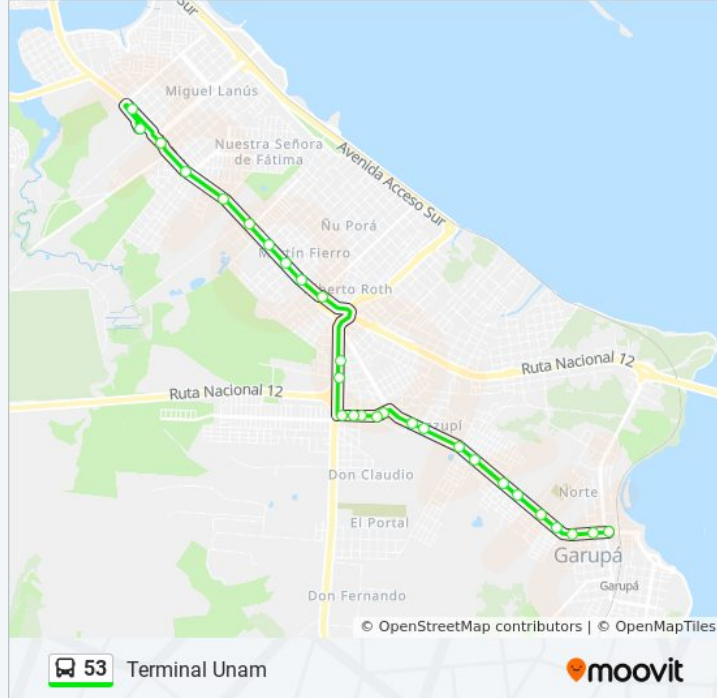

Colectora Policía Misionera Y Calle Almada

Colectora Leonardo Favio Y Av. Roth

Colectora Leonardo Favio Y Calle Tierra Roja

Colectora Leonardo Favio Y Calle Los Helechos

Colectora Leonardo Favio Y Av. Saltos De Moconá

Colectora Leonardo Favio (Parroquia Virgen De Fátima)

Colectora Leonardo Favio Y Calle Salvador Azula (Hiper Makro)

Colectora Leonardo Favio Y Av. De Las Misiones

Colectora Leonardo Favio Y Av. Juan D. Perón

Colectora Y Calle Río Gallegos

Terminal Unam (Líneas 48 Y 53)

Los horarios y mapas de la línea 53 de autobús están disponibles en un PDF en moovitapp.com. Utiliza [Moovit App](#) para ver los horarios de los autobuses en vivo, el horario del tren o el horario del metro y las indicaciones paso a paso para todo el transporte público en Posadas.

[Acerca de Moovit](#) • [Soluciones MaaS](#) • [Países incluidos](#) • [Comunidad de Mooviters](#)

© 2024 Moovit - Todos los derechos reservados

Mira los tiempos de llegada en tiempo real