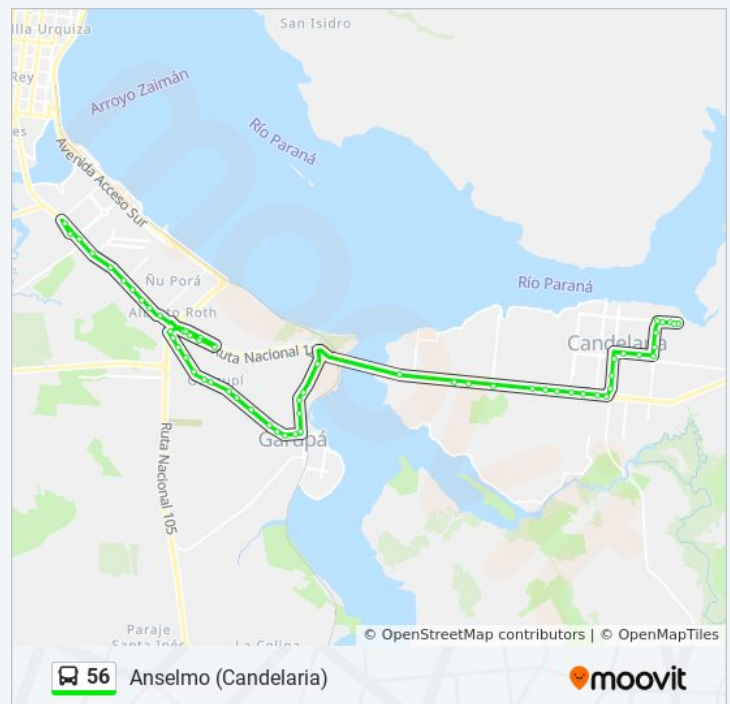

Información de la línea 56 de autobús

Dirección: Terminal Unam

Paradas: 59

Duración del viaje: 61 min

Resumen de la línea:

Av. Perón Y Albert Einstein

Av. Perón Y Roberto Arlt

Av. Perón Y Avellaneda

Av. Perón Y Angela Pedrozo

Av. Perón Y Av. De Las Américas

Av. De Las Américas E/ Calle Leopoldo Lugones
Y Calle San Martín

Av. De Las Américas Y Calle Santa Inés

Av. De Las Americas Y Calle F. Ameghino

Av. De Las Américas E/ Calle Weber Y Calle
Martinez