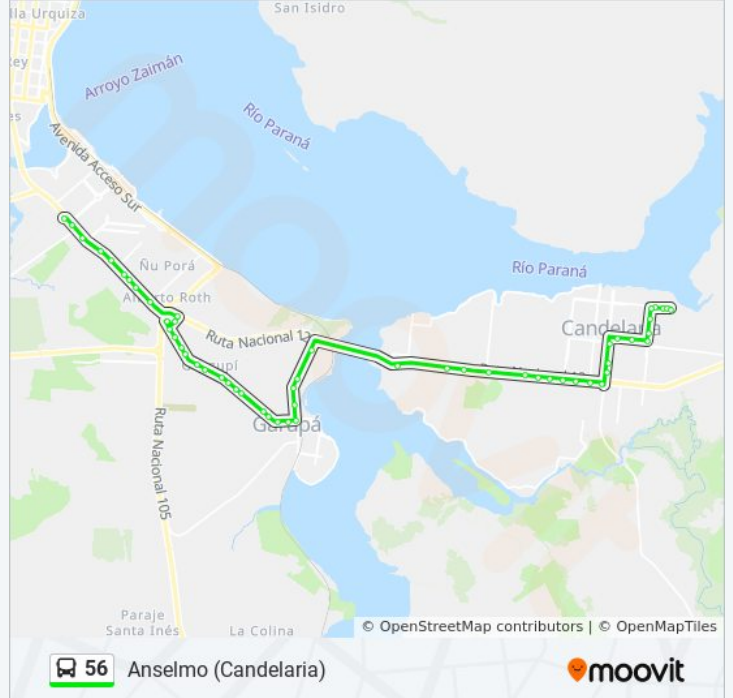

Calle Uruguay Y Calle Brasil

Calle Lagardo Y Av. De Las Américas

Av. De Las Américas Y Calle Almada

Av. De Las Américas Y Calle Rolón

Av. De Las Américas E/ Calle Colombia Y Calle Peru

Av. De Las Américas Y Guillermo Brown

Av. De Las Américas Y Calle Mártires Pacheco

Av. De Las Américas Y Veléz Sarsfield

Av. De Las Américas Y Lucas Braulio Areco

Horario de la línea 56 de autobús

B° Anselmo Horario de ruta:

lunes	Sin Servicio
martes	Sin Servicio
miércoles	5:30 - 22:00
jueves	Sin Servicio
viernes	Sin Servicio
sábado	5:30 - 22:00
domingo	Sin Servicio

Información de la línea 56 de autobús**Dirección:** B° Anselmo**Paradas:** 55**Duración del viaje:** 55 min**Resumen de la línea:**

Av. De Las Américas Y Calle Alberto Bonin
Av. De Las Américas Y Tehuelches
Av. De Las Américas Y Doronzoro
Av. De Las Américas Y Palacios
Av. De Las Américas Y Florentino Ameghino
Av. De Las Américas Y Santa Inés
Av. De Las Américas Y Calle Isolina Gallardo
Av. De Las Américas Y Av. Corrientes
Av. Perón Y Buera
Av. Perón
Av. Perón Y Roberto Arlt
Av. Perón Y Albert Einstein
Colectora Rn 12 Y Río San Antonio (B° Del Lago)
Rn 12
Ruta Nacional 12, 80
Ruta Nacional 12, 90
Rn 12
Parada
Parada
Colectora Y Av. Montoya
Colectora Y Calle 12 De Octubre
Colectora Y Av. Manuel Belgrano
Colectora Y Rp 204
Av. Roque González Y Maipú
Av. Roque González Y Lavalle
Av. R. Gonzales Y Av. R. Saenz Peña
Mitre, 992
Mitre, 1370
Mitre Y Av. Yrigoyen
Av. Yrigoyen Y Corrientes
Av. Hipólito Yrigoyen Y Calle Aviador Candelaria
Av. H. Irigoyen Y Av. C. Bosetti
Av. C. Bosetti Y Calle Nstra. Sra. De La