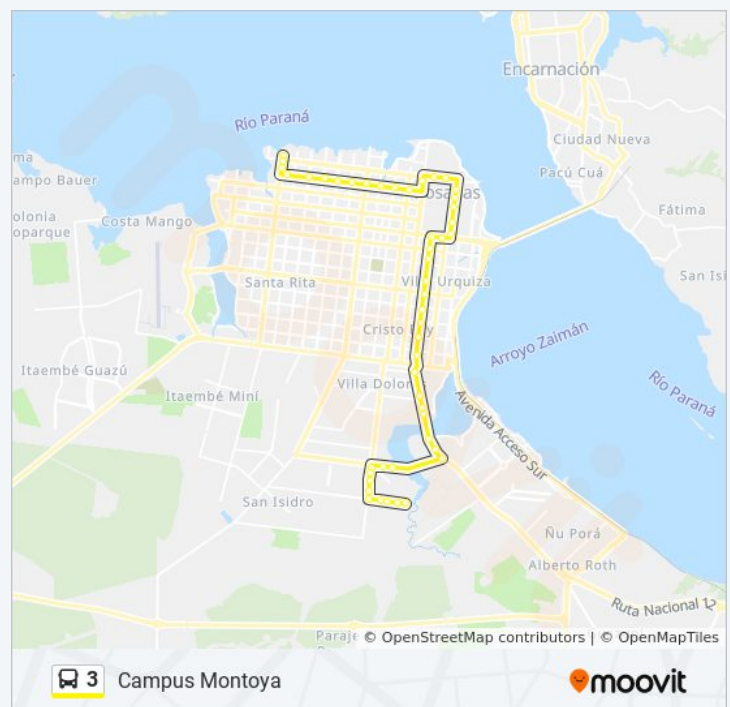

Sentido: Campus Montoya

48 paradas

[VER HORARIO DE LA LÍNEA](#)

Calle 186

Av. Fangio Y Calle 53c

Calle 186 E/Calle 59 Y Calle 57a

Calle 186 Y Calle 184a

Av. Juan Manuel Fangio Y Av. Cocomarola

Av. Cocomarola Y Calle 180

Av. Cocomarola Y Calle 176a

Av. Cocomarola Y Diagonal 59

Av. Cocomarola Y Calle 176

Av. Cabo De Hornos Y Calle 176a

Av. Cabo De Hornos Y Calle 51

Avenida Cabo De Hornos, 2216

Colectora Y Calle 166 (Ex Terminal Singer)

Colectora Y Av. Costanera

Colectora Y Calle 148 (Cancha Santa Rosa)

Colectora C/ Diag. 45

Colectora Y Calle140

Colectora C/ Balcarce (Ex La Rueda)

Av. Uruguay Y Calle Fray Benito Suárez

Av. Uruguay Y Av. Cmte. Buchardo

Av. Uruguay Y Av. Cmte. Rosales

Av: Uruguay Y Calle Bolivia

Av. Uruguay Y Av. Maipu

Av. Uruguay Y Av. Cabred

Av. Uruguay Y Calle Cnel. F. Aguirre

Av. Uruguay Y Av. Trincheras De San Jose

Avenida República Oriental Del Uruguay, 2631

Av. Mitre Y Calle España

Calle Buenos Aires Y Calle Santiago Del Estero

Calle Buenos Aires Y Calle Catamarca

Horario de la línea 3 de autobús

Campus Montoya Horario de ruta:

lunes	Sin Servicio
martes	Sin Servicio
miércoles	6:00 - 21:40
jueves	Sin Servicio
viernes	Sin Servicio
sábado	6:00 - 21:40
domingo	Sin Servicio

Información de la línea 3 de autobús

Dirección: Campus Montoya

Paradas: 48

Duración del viaje: 46 min

Resumen de la línea: