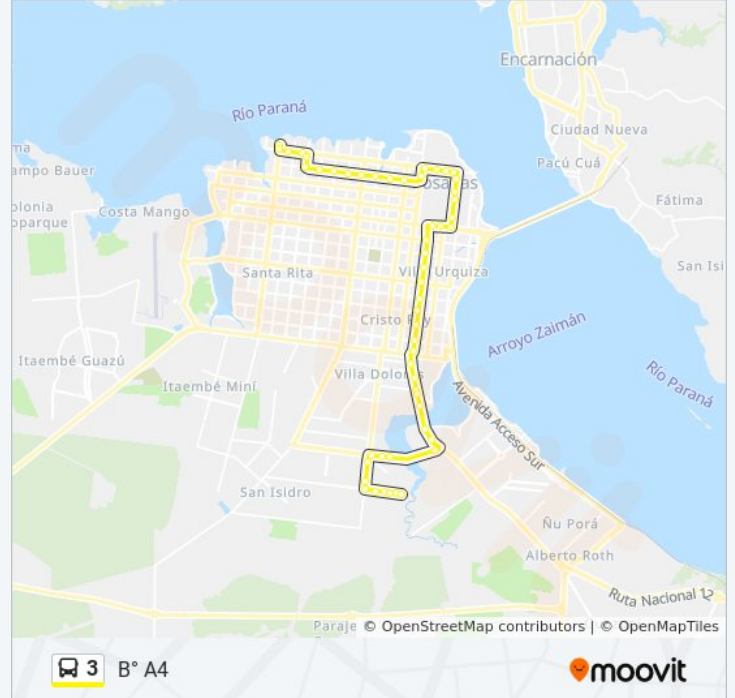

Colectora Y Calle 148

Colectora Y Calle 160

Colectora Y Calle 166

Av. Cabo De Hornos Y Calle 45

Av. Cabo De Hornos Y Calle 51

Avenida Cabo De Hornos, 2812

Av. C. De Horno C/ Av. Cocomarola

Av. Cocomarola Y Calle 174

Av. Cocomarola Y Calle 182

Av. Cocomarola Y Av. Fangio

Av. Fangio

Av. Fangio Y 55b

Av. Fangio

Av. Fangio Y Calle 53b

Fin De Línea

Sentido: Campus Montoya

48 paradas

[VER HORARIO DE LA LÍNEA](#)

Calle 186

Av. Fangio Y Calle 53c

Calle 186 E/Calle 59 Y Calle 57a

Calle 186 Y Calle 184a

Av. Juan Manuel Fangio Y Av. Cocomarola

Av. Cocomarola Y Calle 180

Av. Cocomarola Y Calle 176a

Av. Cocomarola Y Diagonal 59

Av. Cocomarola Y Calle 176

Av. Cabo De Hornos Y Calle 176a

Av. Cabo De Hornos Y Calle 51

Avenida Cabo De Hornos, 2216

Colectora Y Calle 166 (Ex Terminal Singer)