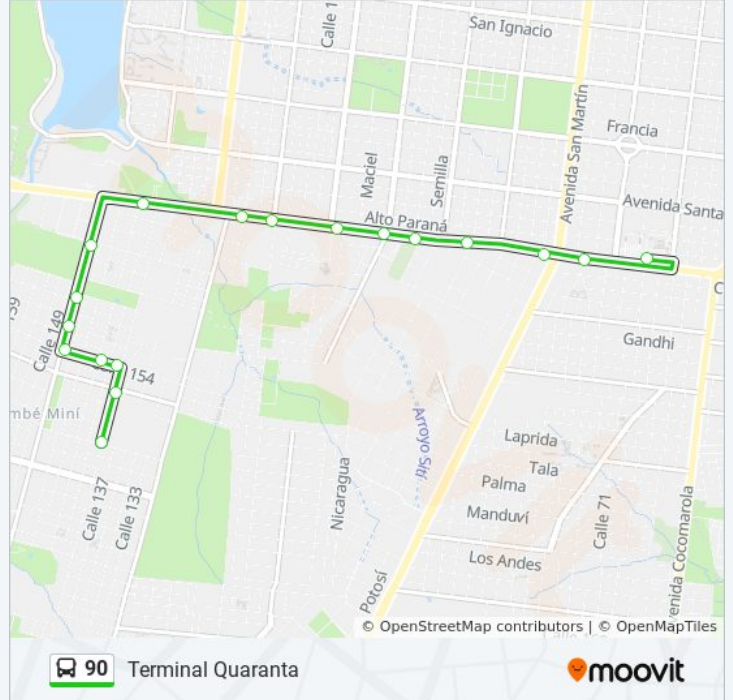

B° Club Vial - B° Policial

Usa La App

La línea 90 de autobús (B° Club Vial - B° Policial) tiene 2 rutas. Sus horas de operación los días laborables regulares son:

(1) a B° Club Vial - B° Policial: 5:30 - 22:50(2) a Terminal Quaranta: 5:15 - 23:15

Usa la aplicación Moovit para encontrar la parada de la línea 90 de autobús más cercana y descubre cuándo llega la próxima línea 90 de autobús

**Sentido: B° Club Vial - B° Policial**

18 paradas

[VER HORARIO DE LA LÍNEA](#)

Terminal Quaranta (Líneas 90 - 92)  
Av. Quaranta Y Av. San Martin  
Av. Quaranta Y Calle Humberto Pérez  
Avenida Quaranta, 5050  
Avenida Quaranta, 5280  
Ruta Nacional 12, 5598  
Av. Quaranta Y Av. Monseñor De Andrea  
Av. Quaranta Y Calle 127  
Av. Quaranta Y Calle 141 (Acceso A Morgue)  
Av. 147 C/ Ruta 12  
Av. 147 Y Calle 140  
Av. 147 Y Calle 146  
Av. 147 Y Calle 150  
Calle 154, 7191  
Calle 154, 562  
Calle 154, 6418  
Calle 154, 7514  
Calle 137, 8445

**Información de la línea 90 de autobús****Dirección:** B° Club Vial - B° Policial**Paradas:** 18**Duración del viaje:** 15 min**Resumen de la línea:**

Los horarios y mapas de la línea 90 de autobús están disponibles en un PDF en [moovitapp.com](https://moovitapp.com). Utiliza [Moovit App](#) para ver los horarios de los autobuses en vivo, el horario del tren o el horario del metro y las indicaciones paso a paso para todo el transporte público en Posadas.