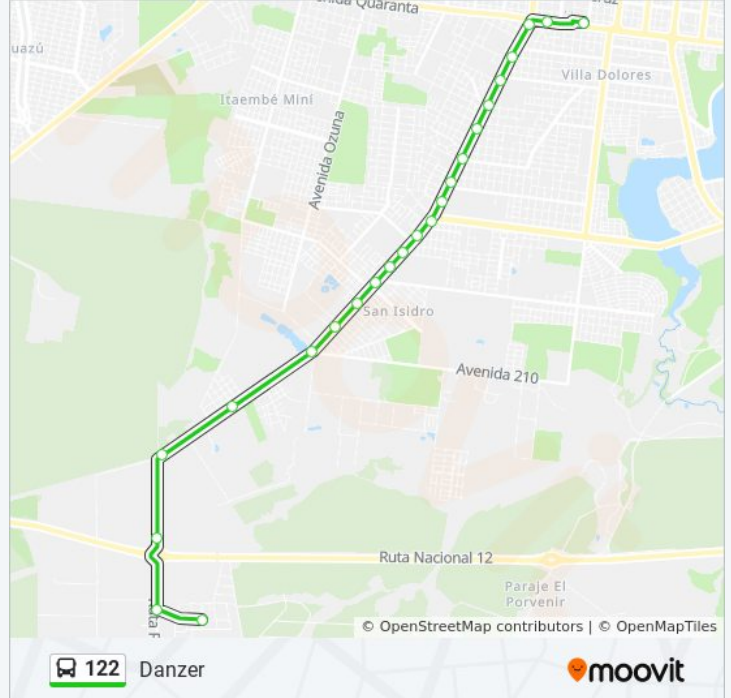

Sentido: Danzer

22 paradas

[VER HORARIO DE LA LÍNEA](#)

Terminal Quaranta (Línea 120 - 122)

Av. Alicia M. De Justo Y Av. Quaranta

Av. Alicia M. De Justo Y Calle Corpus

Av. Alicia M. De Justo Y Calle San Antonio

Av. Alicia M. De Justo Y Calle Isla Alejandro

Av. Alicia M. De Justo Y Calle Península De Valdéz

Av. Alicia M. De Justo Y Calle Nahuel Huapi

Av. Alicia M. De Justo Y Calle 180a

Av. Alicia M. De Justo Y Av. 192

Av. Alicia M. De Justo Y Calle 200

Av. Alicia M. De Justo Y Calle 206

Av. Alicia M. De Justo Y Av. 210

Av. Alicia Moreau De Justo Y Calle 246

Escuela 346

Destacamento Vial

Porvenir

Horario de la línea 122 de autobús

Dirección: Danzer

Paradas: 22

Duración del viaje: 26 min

Resumen de la línea:

B° Olero (Escuela 887)

Sentido: Terminal Quaranta

24 paradas

[VER HORARIO DE LA LÍNEA](#)