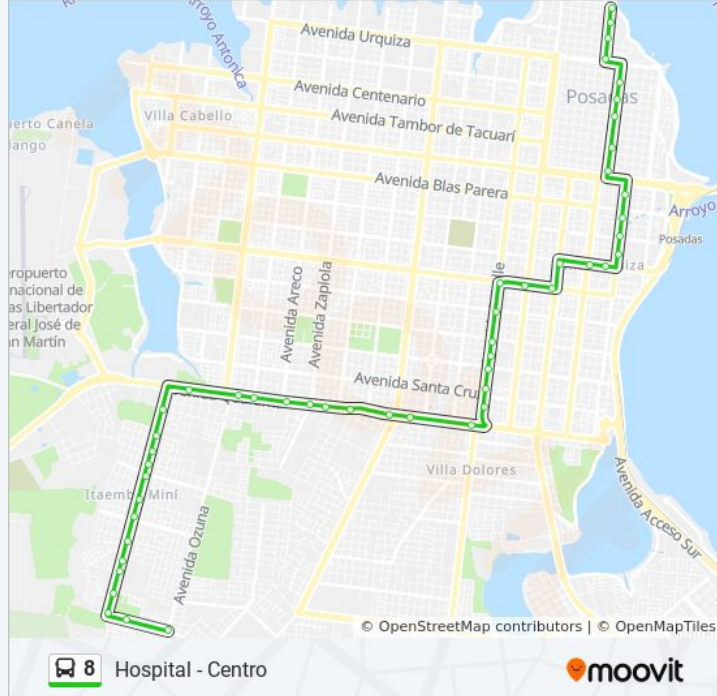

Av. Quaranta Y Calle Mosconi (Empresa Río Uruguay)

Avenida Quaranta, 3659

Av. Quaranta Y Calle Miguel Dávila

Avenida General Lavalle, 5905

Av. Lavalle Y Calle Japon

Av. Lavalle Y Av. Cmte. Andresito

Av. Lavalle Y Calle Alemania (Ch. 32-33)

Av. López Torres (Acceso Hospital)

Av. López Torres Y Av. Mariano Moreno

Av. López Torres Y Calle Cnel. Félix Bogado

Av. López Torres Y Calle V. Casares

Calle Buenos Aires Y Calle Santiago Del Estero

Calle Buenos Aires Y Calle Catamarca

Calle Buenos Aires Y Calle Bolívar

Calle Buenos Aires Y Calle Sarmiento

Calle Buenos Aires Y Calle Belgrano

Calle Alberdi Y Av. Roque Pérez

Calle Alberdi Y Calle Pedernera

Calle Alberdi Y Calle Ivanowski

Juan Bautista Alberdi, 600

**Sentido: Hospital - Prosol**

50 paradas

**Horario de la línea 8 de autobús**

Hospital - Prosol Horario de ruta:

- Calle R. González Y Calle Hernández
- Calle R. González Y Calle Pedernera
- Calle R. González Y Av. Roque Pérez
- Av. Roque Pérez Y Calle Buenos Aires
- Calle Rivadavia Y Calle Belgrano
- Calle Rivadavia Y Calle San Martín
- Calle Rivadavia Y Calle Córdoba
- Calle Rivadavia C/ Calle Tucumán
- Calle Rivadavia C/ Av. Mitre
- Av. López Torres Y Calle Vicente Casares
- Avenida López Torres, 3078
- Av. López Torres Y Av. Mariano Moreno
- Av. López Torres Y Calle Ambrosetti
- Av. López Torres Y Av. Cabred
- Av. López Torres Y Av. Maipú
- Av. Maipú Y Av. Rademacher
- Av. Maipú Y Av. Uruguay
- Av. Francisco De Haro Y Calle Chubut
- Av. Francisco De Haro Y Calle Suiza
- Av. Ramón Martirenez Y Av. Bustamante
- Av. Ramón Martirenez Y Calle Jorge Newbery
- Av. Santa Cruz Y Av. Ramón Martirenez
- Av. Santa Cruz Y Av. Lavalle
- Av. Santa Cruz Y Calle Amalia Vera
- Av. Santa Catalina C/ Calle Alto Paraná (Terminal)
- Colectora Av. Quaranta Y Av. T. Guido (Hipermercado Libertad)
- Av. Quaranta Y Av. San Martín
- Av. Quaranta Y Calle Humberto Pérez
- Avenida Quaranta, 5050
- Avenida Quaranta, 5280