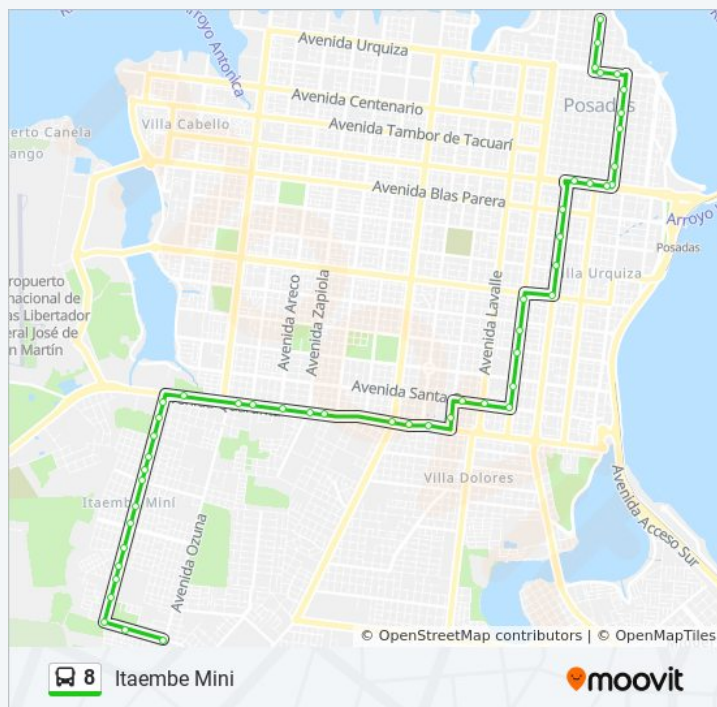

Av. Quaranta Y Calle Mosconi (Empresa Río Uruguay)

Avenida Quaranta, 3659

Av. Quaranta Y Calle Miguel Dávila

Avenida General Lavalle, 5905

Av. Lavalle Y Calle Japon

Av. Lavalle Y Av. Cmte. Andresito

Av. Lavalle Y Calle Alemania (Ch. 32-33)

Av. Quaranta Y Av. San Martin

Avenida Quaranta, 5050

Avenida Quaranta, 5280

Ruta Nacional 12, 5598

Av. Quaranta Y Av. Monseñor De Andrea

Av. Quaranta Y Calle 127

Av. Quaranta Y Calle 141 (Acceso A Morgue)

Av. 147 C/ Ruta 12

Av. 147 Y Calle 140

Av. 147 Y Calle 146

Av. 147 Y Calle 150

Av. 147 Y Calle 154

Av. 147 Y Av. 156

Av. 147 Y Calle 164

Av. 147 Y Av. 170

Duración del viaje: 34 min

Resumen de la línea:

Calle 147, 64

Av. 147 Y Calle 182

Av. 147 Y Calle 188

Av. 147 Y Calle 194

Av. 147 Y Av. 200

Av. 200 Y Calle 141

Avenida Rodolfo Müller, 6462