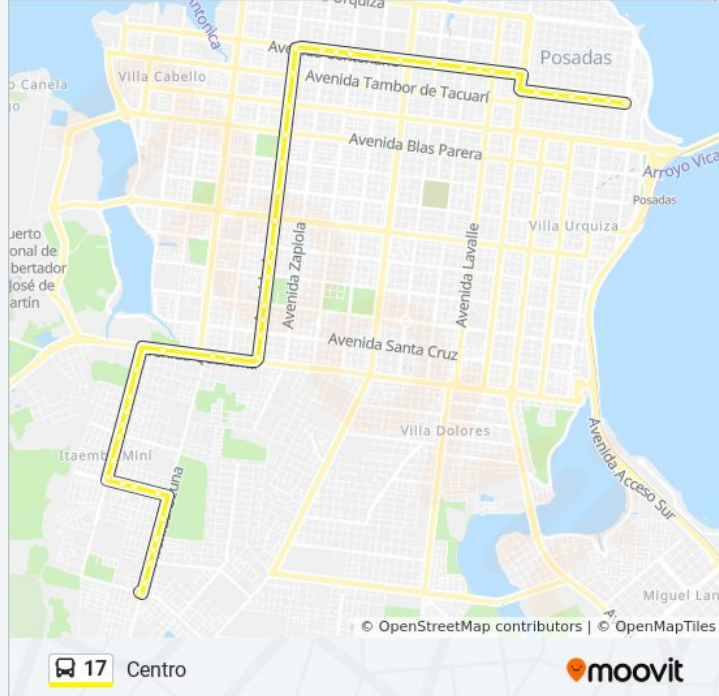

Dirección: Centro

Paradas: 50

Duración del viaje: 33 min

Resumen de la línea:

Av. Areco (115) Y Av. Santa Cruz

Av. 115 L. Areco Y Calle Lorenzini

Av. 115 L. Areco Y Av. Andresito

Av.115 L. Areco Y Av. Bustamante

Av. Areco (115) Y Av. López Y Planes

Av. 115 L. Areco E/ Av T. Tacuari Y Calle Magaldi

Av. 115 L. Areco Y Av. Centenario

Av. Centenario Y Av. Zapiola

Av. Centenario Y Calle 103

Av. Centenario Y Av. Aguado

Av. Centenario Y Av. Las Heras

Av. Centenario Y Av. San Martín

Av. Centenario Y Av. Tomas Guido

Av. Centenario Y Av. Santa Catalina

Avenida Centenario, 3106

Av. Centenario Y Av. Lavalle

Av. Centenario Y Calle Gdor. Bermúdez

Calle Entre Ríos Y Calle San Luis

Calle Entre Ríos Y Calle Ayacucho

Calle Entre Ríos Y Calle Colón

Calle Entre Ríos E/ Calle Buenos Aires Y Rivadavia

Calle Entre Ríos Y Calle 25 De Mayo

Calle Entre Ríos Y Av. Roque Sáenz Peña

Sentido: Itaémbe Mini