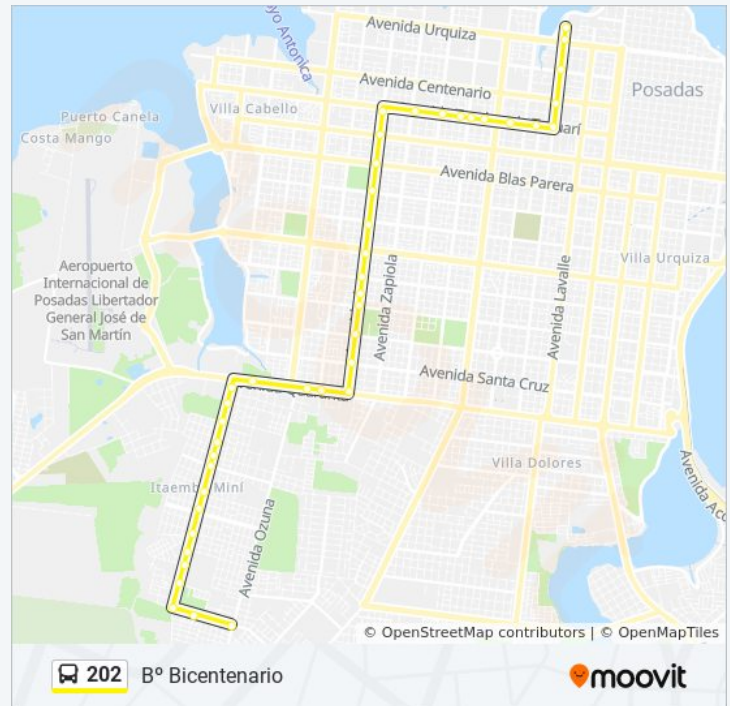

Av. Centenario Y Av. Aguado

Av. Centenario Y Av. Las Heras

Av. Centenario Y Av. San Martín

Av. Centenario Y Av. Tomas Guido

Av. Centenario Y Av. Santa Catalina

Avenida Centenario, 3106

Av. Centenario Y Av. Lavalle

### Sentido: B° Bicentenario

42 paradas

[VER HORARIO DE LA LÍNEA](#)

Calle 22, 3282

Avenida Comodoro Rivadavia, 1120

Avenida Santa Catalina, 1399-1599

Av. 147 C/ Ruta 12

Av. 147 Y Calle 140

Av. 147 Y Calle 146

Av. 147 Y Calle 150

Av. 147 Y Calle 154

Av. 147 Y Av. 156

Av. 147 Y Calle 164

Av. 147 Y Av. 170

### Información de la línea 202 de autobús

**Dirección:** B° Bicentenario

**Paradas:** 42

**Duración del viaje:** 35 min

**Resumen de la línea:**

Av. 147 Y Calle 182

Av. 147 Y Calle 188

Av. 147 Y Calle 194