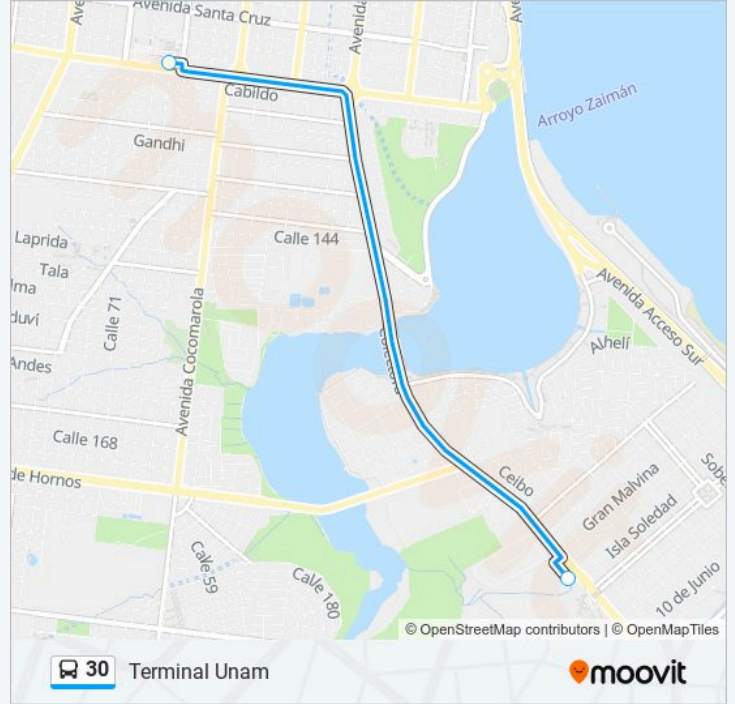

Terminal Quaranta

[Usa La App](#)

La línea 30 de autobús (Terminal Quaranta) tiene 2 rutas. Sus horas de operación los días laborables regulares son: (1) a Terminal Quaranta: 05:30 - 22:00(2) a Terminal Unam: 05:15 - 21:45

Usa la aplicación Moovit para encontrar la parada de la línea 30 de autobús más cercana y descubre cuándo llega la próxima línea 30 de autobús

Sentido: Terminal Quaranta

2 paradas

[VER HORARIO DE LA LÍNEA](#)

Información de la línea 30 de autobús**Dirección:** Terminal Quaranta**Paradas:** 2**Duración del viaje:** 4 min**Resumen de la línea:**

Sentido: Terminal Unam

2 paradas

[VER HORARIO DE LA LÍNEA](#)

Terminal Quaranta (Línea 30)

Información de la línea 30 de autobús

Dirección: Terminal Unam

Paradas: 2

Duración del viaje: 4 min

Resumen de la línea:

Los horarios y mapas de la línea 30 de autobús están disponibles en un PDF en moovitapp.com. Utiliza Moovit App para ver los horarios de los autobuses en vivo, el horario del tren o el horario del metro y las indicaciones paso a paso para todo el transporte público en Posadas.