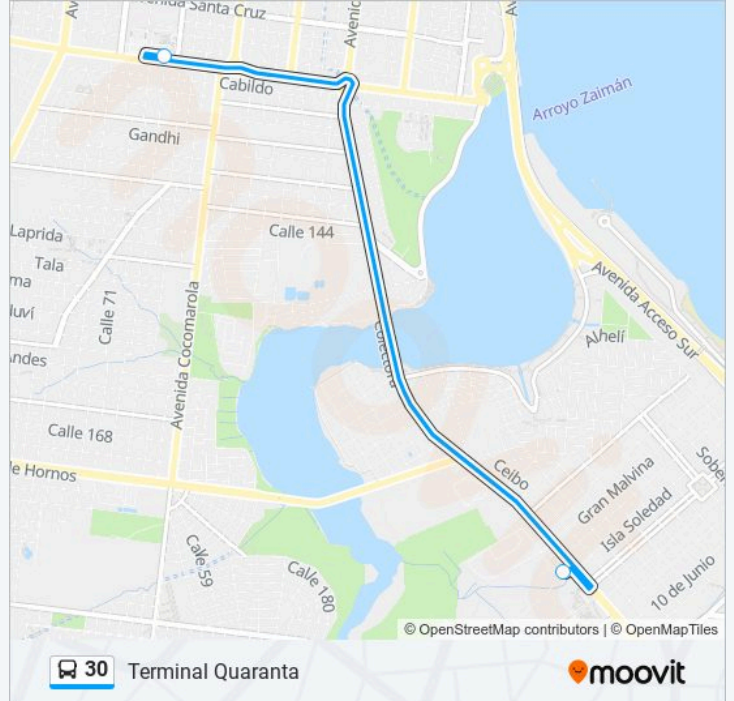

Terminal Quaranta

[Usa La App](#)

La línea 30 de autobús (Terminal Quaranta) tiene 2 rutas. Sus horas de operación los días laborables regulares son: (1) a Terminal Quaranta: 05:30 - 22:00(2) a Terminal Unam: 05:15 - 21:45

Usa la aplicación Moovit para encontrar la parada de la línea 30 de autobús más cercana y descubre cuándo llega la próxima línea 30 de autobús

Sentido: Terminal Quaranta

2 paradas

[VER HORARIO DE LA LÍNEA](#)

Información de la línea 30 de autobús**Dirección:** Terminal Quaranta**Paradas:** 2**Duración del viaje:** 4 min**Resumen de la línea:**

Sentido: Terminal Unam

2 paradas

[VER HORARIO DE LA LÍNEA](#)

Terminal Quaranta (Línea 30)