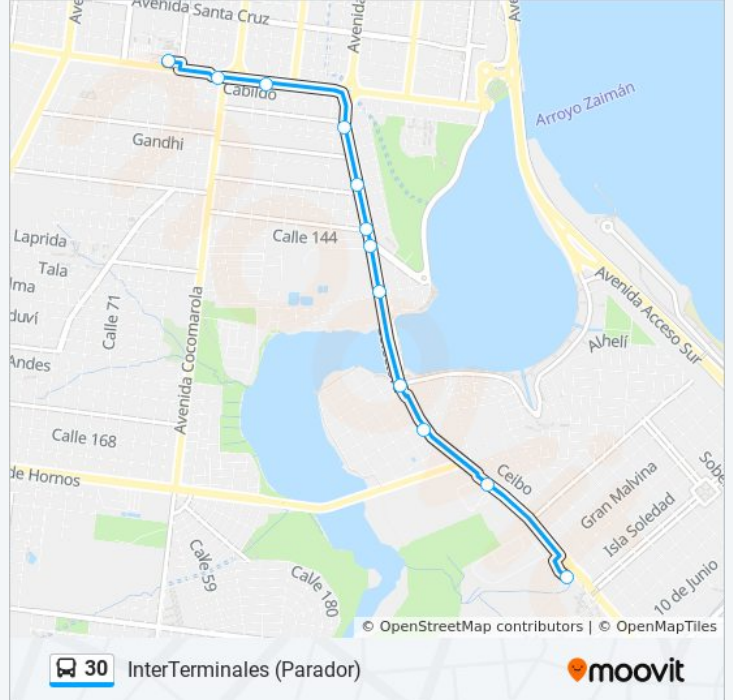

Terminal Unam (Líneas 30 Y 50)
Colectora Y Calle Río Gallegos
Colectora Y Calle Jacarandá
Colectora Y Calle 166 (Ex Terminal Singer)
Colectora Y Av. Costanera
Colectora Y Calle 148 (Cancha Santa Rosa)
Colectora C/ Diag. 45
Colectora Y Calle140
Ruta 12, 6672
Colectora C/ Balcarce (Ex La Rueda)
Colectora Av. Quaranta Y Av. Ramón Martirenez
Avenida 126, 3100
Terminal Quaranta (Línea 30)

Información de la línea 30 de autobús

Dirección: Terminal Quaranta

Paradas: 13

Duración del viaje: 13 min

Resumen de la línea:

Sentido: Terminal Unam

12 paradas

[VER HORARIO DE LA LÍNEA](#)

- Terminal Quaranta (Línea 30)
- Av. Quaranta Y Calle Miguel Dávila
- Avenida Quaranta, 2719
- Colectora Y Av. Domínguez
- Colectora C/ Av. 17 De Agosto
- Colectora Y Av. Constitución
- Colectora Y Calle 146
- Colectora Y Calle 148
- Colectora Y Calle 160
- Colectora Y Calle 166
- Colectora Y Calle Jacarandá (Mercado Central)
- Terminal Unam (Líneas 30 Y 50)

Información de la línea 30 de autobús

Dirección: Terminal Unam

Paradas: 12

Duración del viaje: 12 min

Resumen de la línea:

Los horarios y mapas de la línea 30 de autobús están disponibles en un PDF en moovitapp.com. Utiliza [Moovit App](#) para ver los horarios de los autobuses en vivo, el horario del tren o el horario del metro y las indicaciones paso a paso para todo el transporte público en Posadas.