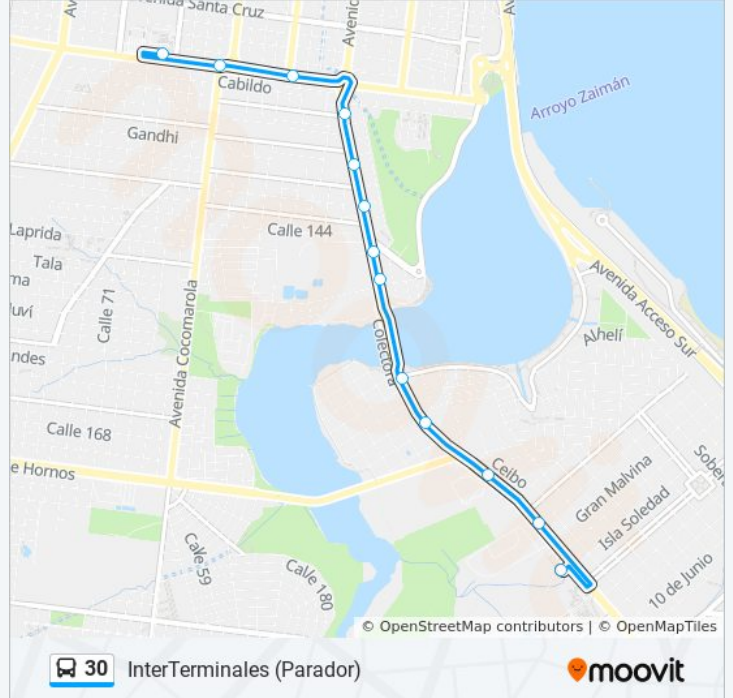

Usa la aplicación Moovit para encontrar la parada de la línea 30 de autobús más cercana y descubre cuándo llega la próxima línea 30 de autobús

Sentido: Terminal Quaranta

13 paradas

[VER HORARIO DE LA LÍNEA](#)

Terminal Unam (Líneas 30 Y 50)
Colectora Y Calle Río Gallegos
Colectora Y Calle Jacarandá
Colectora Y Calle 166 (Ex Terminal Singer)
Colectora Y Av. Costanera
Colectora Y Calle 148 (Cancha Santa Rosa)
Colectora C/ Diag. 45
Colectora Y Calle140
Ruta 12, 6672
Colectora C/ Balcarce (Ex La Rueda)
Colectora Av. Quaranta Y Av. Ramón Martirenez
Avenida 126, 3100
Terminal Quaranta (Línea 30)

Información de la línea 30 de autobús

Dirección: Terminal Quaranta

Paradas: 13

Duración del viaje: 13 min

Resumen de la línea:

Sentido: Terminal Unam

12 paradas

[VER HORARIO DE LA LÍNEA](#)

- Terminal Quaranta (Línea 30)
- Av. Quaranta Y Calle Miguel Dávila
- Avenida Quaranta, 2719
- Colectora Y Av. Domínguez
- Colectora C/ Av. 17 De Agosto
- Colectora Y Av. Constitución
- Colectora Y Calle 146
- Colectora Y Calle 148
- Colectora Y Calle 160
- Colectora Y Calle 166
- Colectora Y Calle Jacarandá (Mercado Central)
- Terminal Unam (Líneas 30 Y 50)