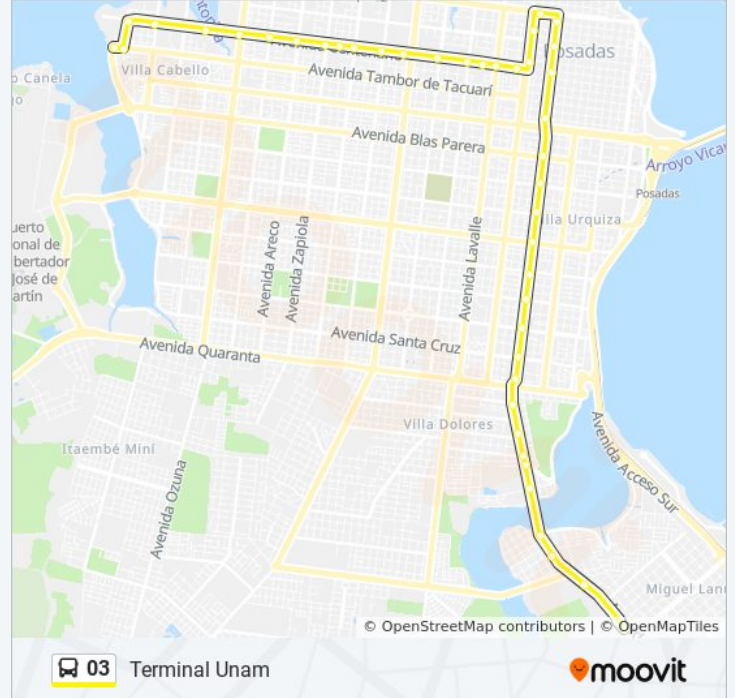

Av. Centenario Y Av. San Martin

Av. Centenario Y Av. Tomas Guido

Av. Centenario Y Av. Santa Catalina

Avenida Centenario, 3106

Av. Centenario Y Av. Lavalle

Av. Centenario Y Calle Gdor. Bermúdez

Av. Corrientes Y Calle Bolívar

Calle Junín Y Calle Santiago Del Estero

Av. Uruguay Y Av. T. De San José

Av. Uruguay Y Calle L. Pasteur

Av. Uruguay Y Av. Cabred

Av. Uruguay Y Av. Maipu

Av. Uruguay E/ Av. Monteagudo Y Calle Bolivia

Av. Uruguay Y Av. Cmte. Rosales

Av. Uruguay Y Av. Cmte. Buchardo

Av. Uruguay Y Av. Comandante Espora

Av. Uruguay Y Calle 124 (Casino)

Colectora Y Av. Domínguez

Colectora C/ Av. 17 De Agosto

Colectora Y Av. Constitución

Colectora Y Calle 146

Colectora Y Calle 148

Colectora Y Calle 160

Colectora Y Calle 166

Colectora Y Calle Jacarandá (Mercado Central)

Terminal Unam (Línea 03)

Sentido: Villa Cabello

44 paradas

[VER HORARIO DE LA LÍNEA](#)