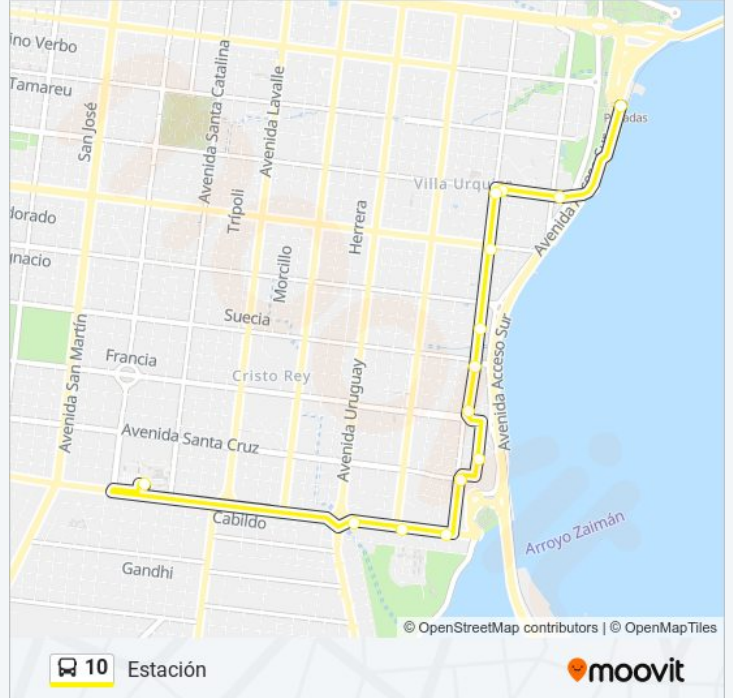

 10

Estación

Usa La App

La línea 10 de autobús (Estación) tiene 2 rutas. Sus horas de operación los días laborables regulares son:

(1) a Estación: 05:30 - 21:30(2) a Terminal Quaranta: 06:00 - 22:00

Usa la aplicación Moovit para encontrar la parada de la línea 10 de autobús más cercana y descubre cuándo llega la próxima línea 10 de autobús

### Sentido: Estación

14 paradas

[VER HORARIO DE LA LÍNEA](#)

Terminal Quaranta (Líneas 126)  
Av. Tierra Del Fuego Y Calle Atlántico Sur  
Av. Tierra Del Fuego Y Calle 37  
Av. Tierra Del Fuego Y Av. López Torres  
Av. López Torres Y Av. Cte. Espora  
Av. Misiones Y Calle Japón  
Avenida López Torres, 5342  
Av. López Torres Y Av. Comandante Rosales  
Av. López Torres Y Calle Suiza  
Av. López Torres Y Av. Maipú  
Avenida López Torres, 3862  
Av. Cabred Y Av. López Torres  
Avenida Marconi, 3733  
Rn 105 (Estación De Tren)

### Información de la línea 10 de autobús

**Dirección:** Estación

**Paradas:** 14

**Duración del viaje:** 13 min

**Resumen de la línea:**

### Sentido: Terminal Quaranta

21 paradas

[VER HORARIO DE LA LÍNEA](#)

- Rn 105 (Estación De Tren)
- Avenida Marconi, 3555
- Avenida Trincheras De San José, 925
- Av. López Torres Y Calle Vicente Casares
- Avenida López Torres, 3078
- Av. López Torres Y Av. Mariano Moreno
- Av. López Torres Y Calle Ambrosetti
- Av. López Torres Y Av. Cabred
- Av. López Torres Y Av. Maipú
- Av. López Torres Y Av. Monteagudo
- Av. López Torres Y Calle Suiza
- Av. López Torres Y Av. Comandante Rosales
- Av. López Torres Y Av. Buchardo
- Av. López Torres E/ Calle Lorenzini Y Japón
- Av. López Torres Y Av. Cte. Espora
- Av. López Torres Y Av. Tierra Del Fuego
- Av. Tierra Del Fuego Y Calle 37
- Av. Tierra Del Fuego Y Av. Uruguay (Rotonda)